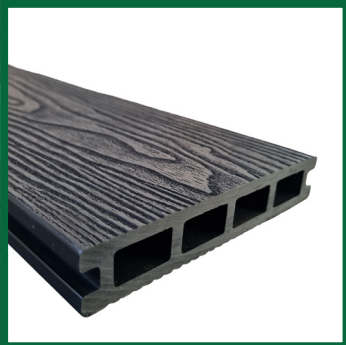

Pisos Deck Dual

HBWPC15