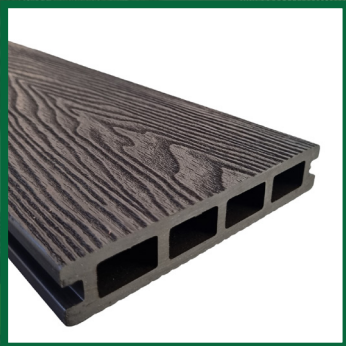

Pisos Deck Dual

HBWPC17