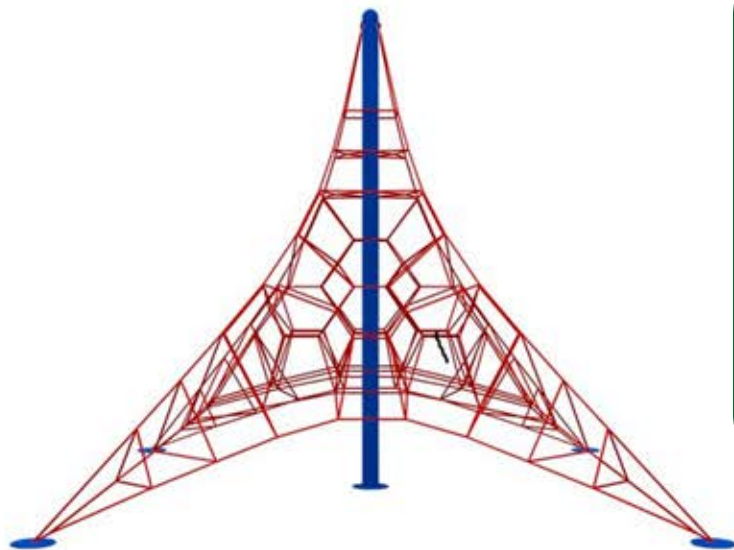

Juego Red 25

HBWB25

Play Plaza

Trepador infantil de acero y cuerdas con forma piramidal de alto tráfico.

Dimensiones

Largo: 550 cm

Ancho: 550 cm

Alto: 400 cm

Descripción

El juego de cuerdas Piramide Pro, ideal para lugares de alto tráfico.

Construido con postes de acero galvanizado de 140mm y 3mm de grosor sellado con pintura electroestática de color azul, este juego es extremadamente resistente y estable, ideal para soportar el uso constante y el paso del tiempo.

Las cuerdas de terileno de 6 hebras y diámetro de 16mm en color rojo son duraderas y resistentes a la humedad y los rayos UV, lo que asegura su larga vida útil y su capacidad de mantenerse en excelentes condiciones. La bola conectora de hierro fundido con tapa de plástico en color café garantiza una unión firme y segura de las cuerdas con los postes.