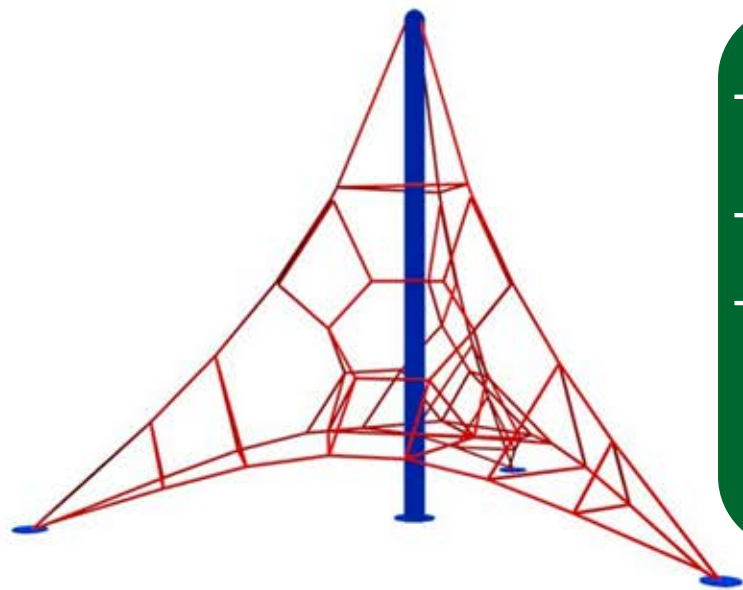

## HBWB23

**Play Plaza**

Juego infantil de acero y cuerdas con forma triangular de alto tráfico.

### Dimensiones

Largo: 410 cm

Ancho: 360 cm

Alto: 300 cm

## Descripción

El juego de cuerdas Piramide Venti, ideal para lugares de alto tráfico.

Construido con postes de acero galvanizado de 140mm y 3mm de grosor sellado con pintura electrostática de color azul, este juego es extremadamente resistente y estable, ideal para soportar el uso constante y el paso del tiempo.

Las cuerdas de terileno de 6 hebras y diámetro de 16mm en color rojo son duraderas y resistentes a la humedad y los rayos UV, lo que asegura su larga vida útil y su capacidad de mantenerse en excelentes condiciones. La bola conectora de hierro fundido con tapa de plástico en color café garantiza una unión firme y segura de las cuerdas con los postes.