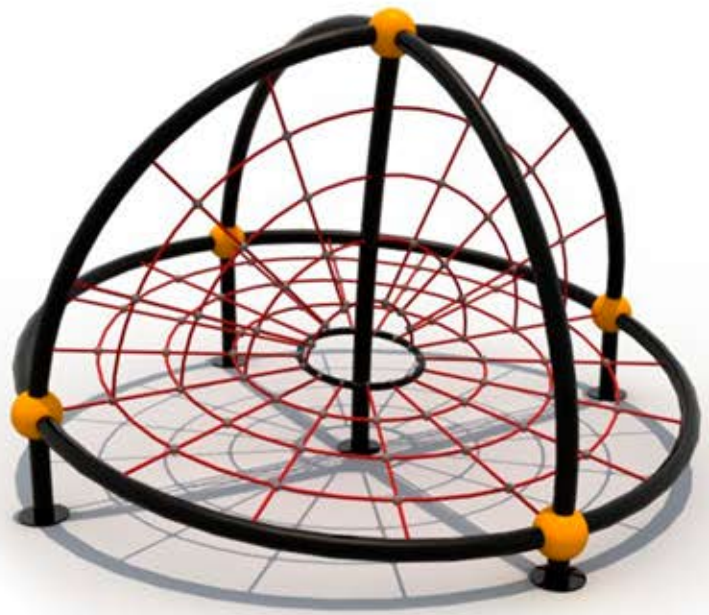

## HBWB21

**Play Plaza**

Juego infantil de acero y cuerdas de alto tráfico.

### Dimensiones

Largo: 320 cm

Ancho: 320 cm

Alto: 200 cm

## Descripción

El juego de cuerdas SpaceX, ideal para lugares de alto tráfico.

Construido con postes de acero galvanizado de 89mm y 2.5mm de grosor sellado con pintura electrostática negra, este juego es extremadamente resistente y estable, ideal para soportar el uso constante y el paso del tiempo.

Las cuerdas de terileno de 6 hebras y diámetro de 16mm en color rojo son duraderas y resistentes a la humedad y los rayos UV, lo que asegura su larga vida útil y su capacidad de mantenerse en excelentes condiciones. La bola conectora de hierro fundido con tapa de plástico en color café garantiza una unión firme y segura de las cuerdas con los postes.