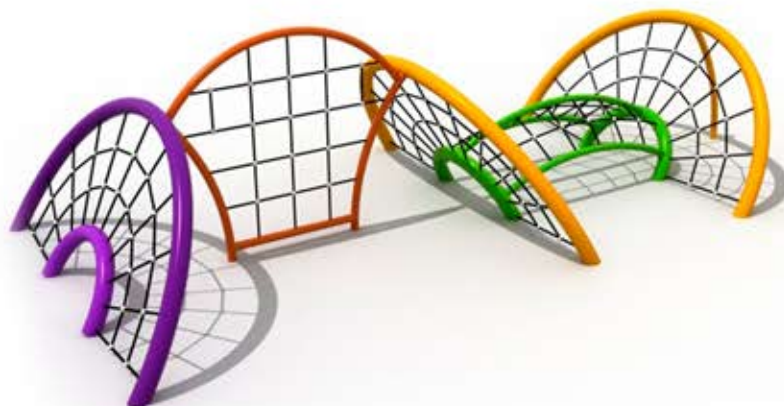

Juego Red 20

HBWB20

Play Plaza

Juego infantil de acero y cuerdas de alto tráfico.

Dimensiones

Largo: 600 cm

Ancho: 280 cm

Alto: 160 cm

Descripción

El juego de cuerdas se combina para formar un circuito, ideal para lugares de alto tráfico.

Construido con postes de acero galvanizado de 114mm y 2,5mm de grosor sellado con pintura electrostática de color azul, este juego es extremadamente resistente y estable, ideal para soportar el uso constante y el paso del tiempo.

Las cuerdas de terileno de 6 hebras y diámetro de 16mm en negro son duraderas y resistentes a la humedad y los rayos UV, lo que asegura su larga vida útil y su capacidad de mantenerse en excelentes condiciones. La bola conectora de hierro fundido con tapa de plástico en color café garantiza una unión firme y segura de las cuerdas con los postes.