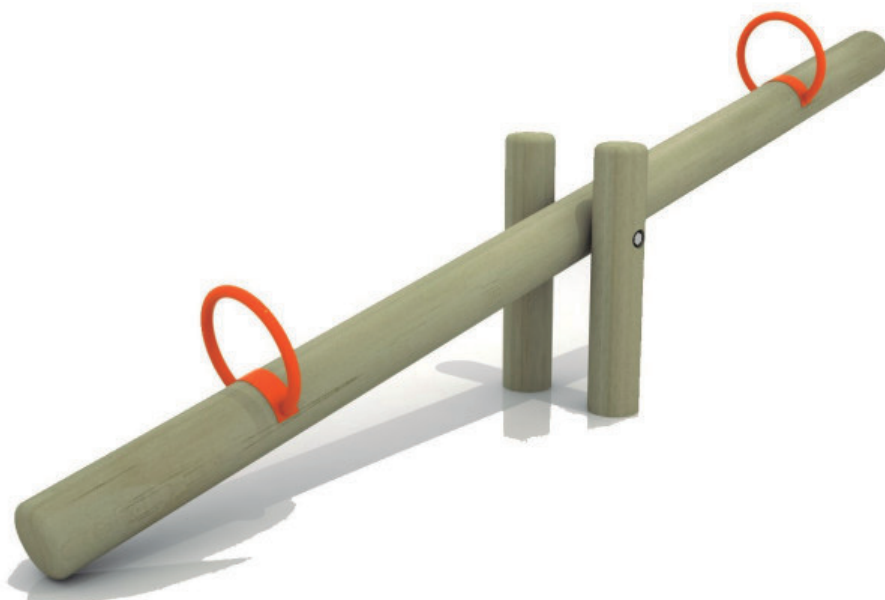

# Balancin Single Madera - HBUD90

## Dimensiones

Largo: 300 cm

Ancho: 30 cm

Alto: 70 cm

## Área de seguridad

Largo: 400 cm

Ancho: 130 cm

## Descripción

Madera fabricada con rollizo impregnado pino de 4". Cepillado y terminación barniz natural, posee manillas de tubo acero 1" y pletina con terminación pintura electrostática. El pasador central tiene un eje de 19 mm.