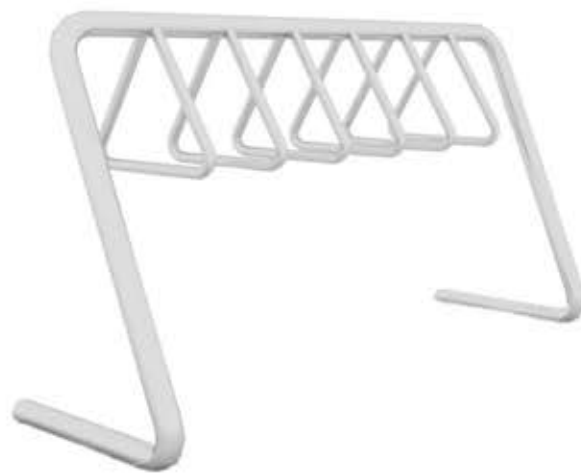

Bicicletero Murcia

HBUD51

Play Plaza

Parada de bicicleta industrial de alto tráfico anti vandálico, fabricado en metal.

Dimensiones

Largo: 150 cm

Ancho: 59 cm

Alto: 79 cm

Descripción

Cantidad de bicicletas soportadas: 6 unidades.

El paradero de bicicletas viene diseñado con un sistema de anclaje para superficies duras mediante pernos de expansión.

El plazo de entrega de este producto es de 30 días hábiles.