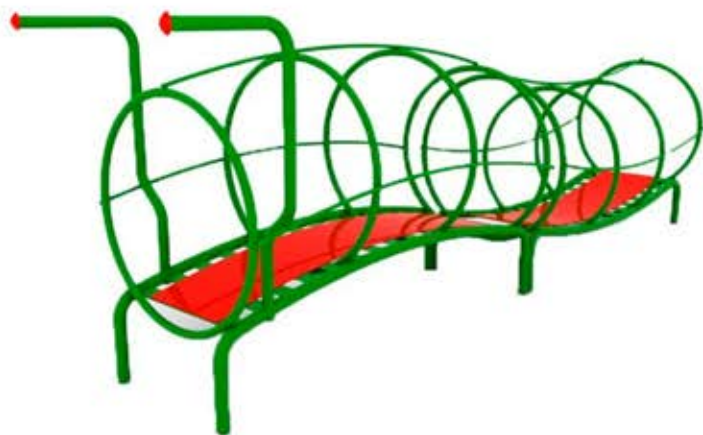

# Trepador Cuncuna

## HBUD26

**Play Plaza**

Trepador/escalador infantil con forma de cuncuna de alto tráfico.

### Dimensiones

Largo: 310 cm

Ancho: 65 cm

Alto: 120 cm

## Descripción

Entretenido trepador/escalador infantil con forma de cuncuna.

Está fabricado de metal, con una estructura metálica tubular con 1 1/2" de diámetro y 1,5mm de grosor.

Todo esto está acabado con pintura electrostática en polvo 200° en horno industrial con anti rayos UV y resistente a la corrosión. Sus piezas plásticas están hechas a base de plástico rotomoldeado de alta resistencia.