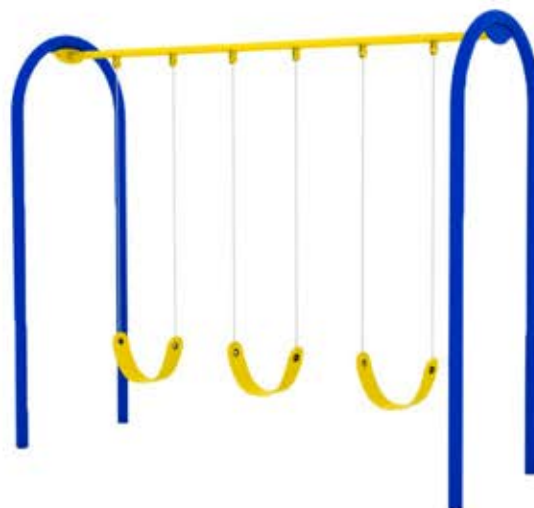

Columpio Triple Arco

HBUD18

Play Plaza

Columpio Triple de metal para uso infantil de alto tráfico.

5-12 AÑOS
EIDADES

ESPACIO
REQUERIDO
505 x 506 cm

210KG MAX

CAPACIDAD

Dimensiones

Largo: 238 cm

Ancho: 106 cm

Alto: 206 cm

Descripción

Este juego permite que 3 niños puedan usarlo mientras se columpian. Los postes del columpio están fabricados en tubos metálicos de 2 ½" x 3mm de grosor, mientras que la cadena son de metal galvanizado de eslabón grueso de 6mm-bujes de nylon.

Estos componentes se les ha aplicado un acabado de pintura electrostática de alta calidad al producto. Los asientos están fabricados a base de plástico Poliuretano libre de plomo, perfecto para zonas con climas extremos, soportan 70 kilos por separado. Pernos y uniones son de acero galvanizado.