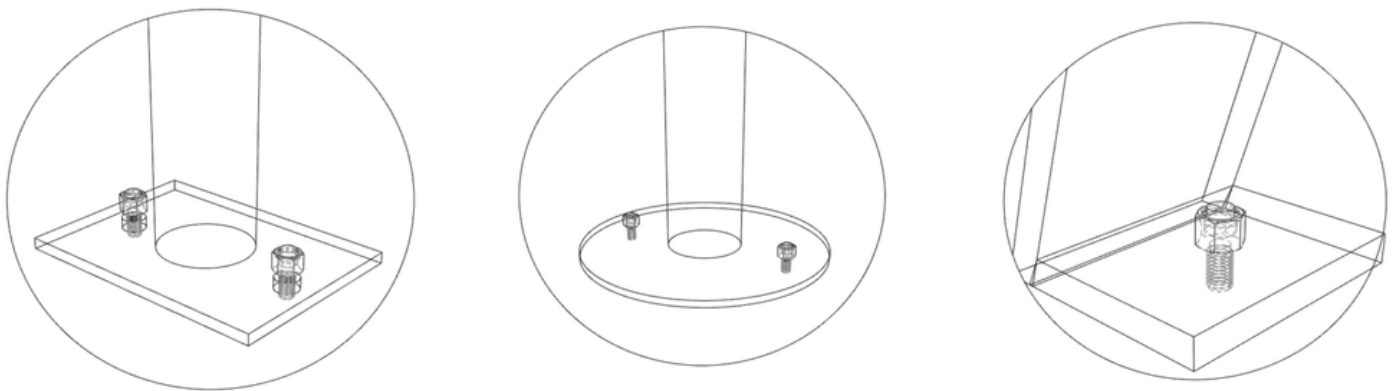

Anclaje

Este modelo cuenta con un tipo de anclaje a cemento o a tierra según mande el cliente

Cemento