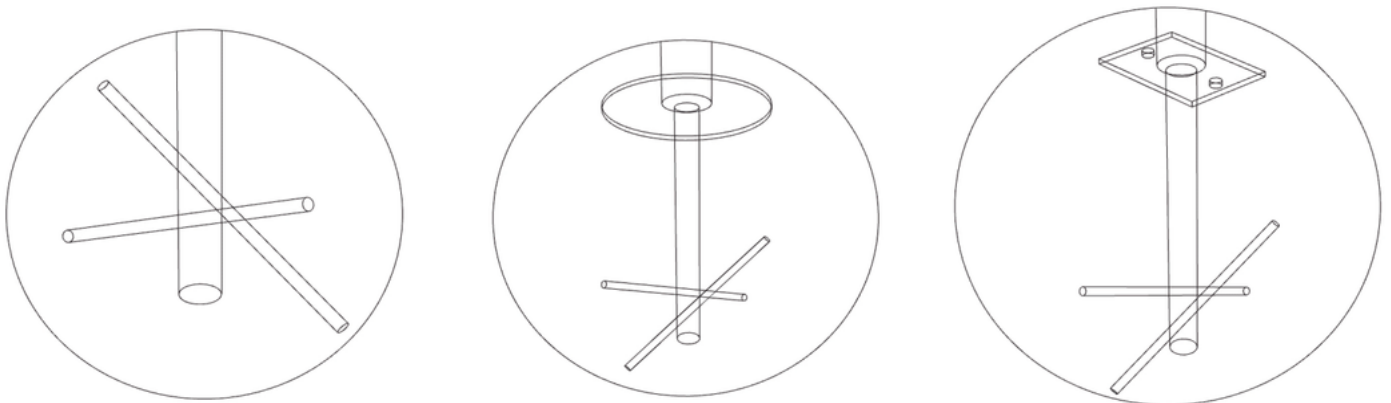

Anclaje

Este modelo cuenta con un tipo de anclaje a cemento o a tierra según mande el cliente

Cemento

Tierra

**MOBILIARIO
URBANO**

ANTIVANDALICO