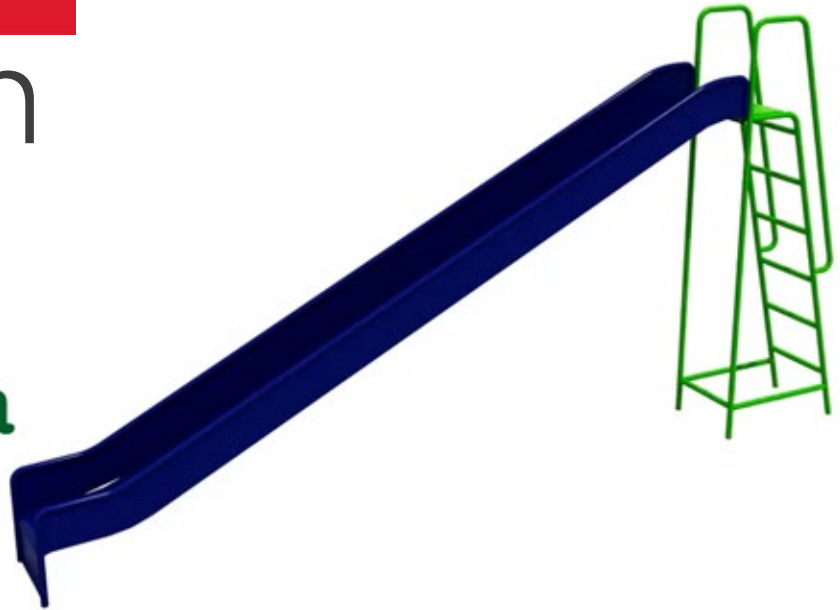

# Tobogán

## Alto

HBUD04X

**Play Plaza**

Resbalín de metal de uso infantil.

### Dimensiones

Largo: 52,4 cm

Ancho: 449,8 cm

Alto: 229,7 cm

## Descripción

Entretenido resbalín de metal de uso infantil, este increíble juego desarrollará tanto las habilidades motoras como las sociales.

La estructura y escalera principal están fabricadas en acero galvanizado con un perfil metálico de 32mm de diámetro y 2mm.