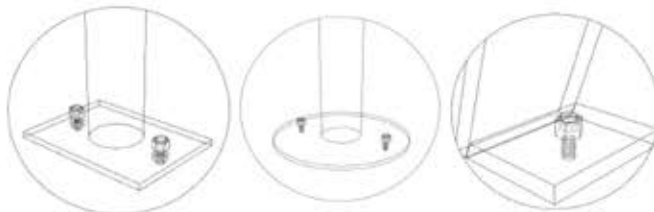

Escaño Plaza Chilena 180 cm

HBST700

Play Plaza

Banca de fierro fundido y madera, para áreas de alto tráfico.

Dimensiones

Largo: 180 cm

Ancho: 40 cm

Alto: 80 cm

Descripción

Banca para sentarse de alto tráfico para plazas, colegios y lugares afines. Sus patas y apoya brazos, los cuales traen un diseño clásico tipo volutas, son de fierro fundido protegido con productos que evitan la corrosión, y pintados de color negro. Su madera es de coihue, una madera noble de alta resistencia y durabilidad.

Certificaciones

Este producto cuenta con las siguientes certificaciones en sus procesos y componentes.

- ISO 9001
- ISO 14001
- ISO 18001
- TUV EN 71

Anclaje

Este modelo de Escaño/Banca cuenta con un tipo de anclaje a Tierra y Cemento.

Cemento

Tierra