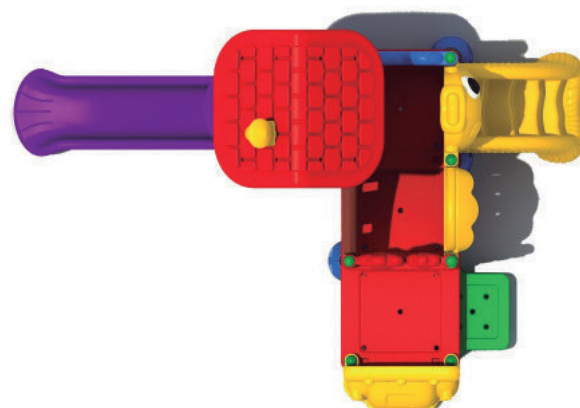

## Descripción

Un fantástico producto ideal para lugares de alto tráfico como plazas públicas, condominios, centros de recreación, casas de cumpleaños y muchos más. Sus tubos de soporte son de acero galvanizado lo que garantiza mayor estabilidad. El tobogán y los paneles están fabricados en polipropileno de baja densidad resistentes a rayos UV y al alto tráfico.

El polipropileno garantiza un producto de altísima calidad y larga duración, haciéndolo súper resistente ante el uso continuo por parte de los niños. Además, este material puede reciclarse fácilmente.

Este producto incluye paneles laterales, un reloj, una escalera de acceso, un tobogán simple y hasta un techo para que los pequeños se protejan del sol.

Juego modular de alto tráfico, con certificaciones de seguridad EN-71 y TUV.

### Dimensiones

Largo:	460 cm
Ancho:	300 cm
Alto:	340 cm