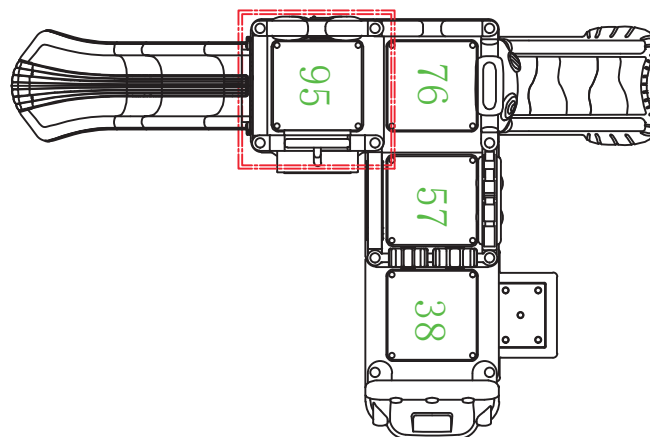

## Descripción

Un fantástico producto ideal para lugares de alto tráfico como plazas públicas, condominios, centros de recreación, casas de cumpleaños y muchos más. Sus tubos de soporte son de acero galvanizado lo que garantiza mayor estabilidad. El tobogán y los paneles están fabricados en polipropileno de baja densidad resistentes a rayos UV y al alto tráfico.

Este producto incluye paneles laterales, un reloj, una escalera de acceso, un tobogán simple y hasta un techo para que los pequeños se protejan del sol.

Juego modular de alto tráfico, con certificaciones de seguridad EN-71 y TUV.

### Dimensiones

Largo:	460 cm
Ancho:	300 cm
Alto:	340 cm