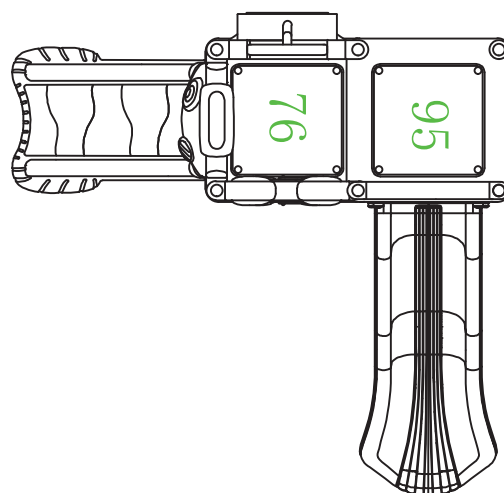

Descripción

Un fantástico producto ideal para lugares de alto tráfico como plazas públicas, condominios, centros de recreación, casas de cumpleaños y muchos más. Sus tubos de soporte son de acero galvanizado lo que garantiza mayor estabilidad. El resbalín y los paneles están fabricados en polipropileno de baja densidad resistentes a rayos UV y al alto tráfico.

El polipropileno garantiza que el producto tendrá una larga vida útil y gran resistencia ante el uso continuo por parte de los niños. Además, este material puede reciclarse fácilmente.

¡Incluye un resbalín simple, paneles laterales y una escalera de acceso para extra entretención!

Cuenta con las certificaciones de seguridad EN-71 y TUV.

Dimensiones

Largo:	290 cm
Ancho:	280 cm
Alto:	220 cm