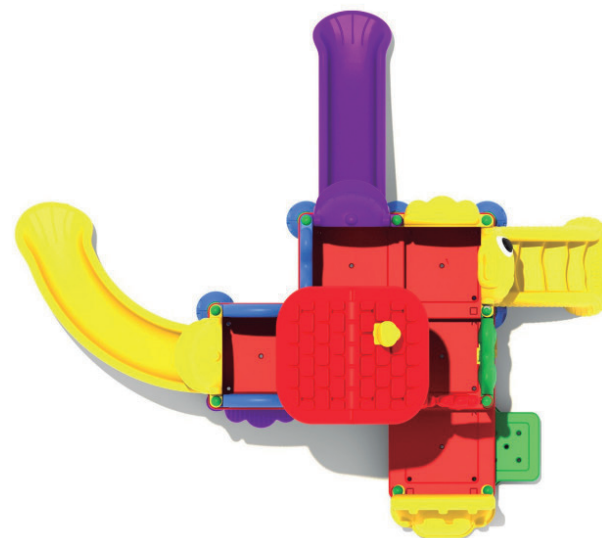

Descripción

Un fantástico producto ideal para lugares de alto tráfico como plazas públicas, condominios, centros de recreación, casas de cumpleaños y muchos más. Sus tubos de soporte son de acero galvanizado lo que garantiza mayor estabilidad. El tobogán y los paneles están fabricados en polipropileno de baja densidad resistentes a rayos UV y al alto tráfico.

El polipropileno garantiza un producto de altísima calidad y larga duración, haciéndolo súper resistente ante el uso continuo por parte de los niños. Además, este material puede reciclarse fácilmente.

Este producto incluye 6 paneles laterales, un reloj, un panel gato, un panel interactivo reloj dos escalera de acceso, un tobogán simple, un tobogán curvo y hasta un techo para que los pequeños se protejan del sol.

Dimensiones	
Largo:	550 cm
Ancho:	470 cm
Alto:	360 cm

KID-17301