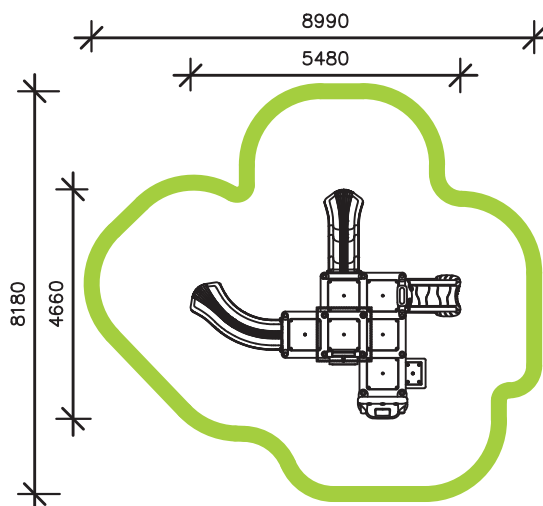

Descripción

Un fantástico producto ideal para lugares de alto tráfico como plazas públicas, condominios, centros de recreación, casas de cumpleaños y muchos más. Sus tubos de soporte son de acero galvanizado lo que garantiza mayor estabilidad. El tobogán y los paneles están fabricados en polipropileno de baja densidad resistentes a rayos UV y al alto tráfico.

Este producto incluye 6 paneles laterales, un reloj, un panel gato, un panel interactivo reloj dos escalera de acceso, un tobogán simple, un tobogán curvo y hasta un techo para que los pequeños se protejan del sol.

Dimensiones	
Largo:	550 cm
Ancho:	470 cm
Alto:	360 cm

KID-17301