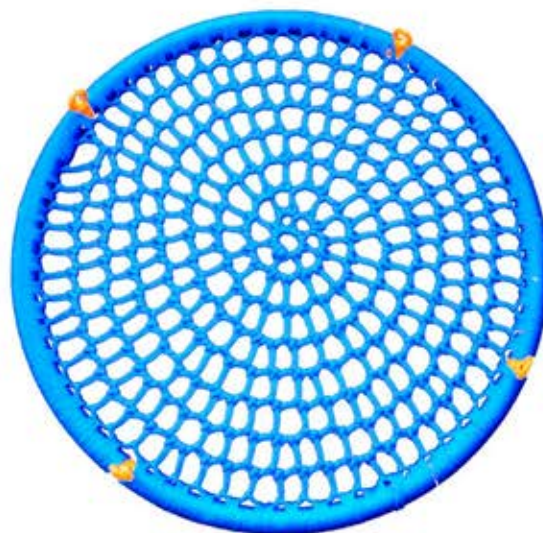

Columpio Nido

HBQQNIDO

Play Plaza

Columpio plato de calidad industrial para plazas y areas de alto trafico.

Dimensiones

Diámetro: 80 cm

Descripción

Asiento de columpio con borde de metal y cuerdas de nylon de alta densidad. Ideal para pasar un rato entretenido o sólo relajarse y disfrutar de los alrededores.

Sus cuerdas de nylon le brindan mayor durabilidad y resistencia, además son resistentes al agua y a los rayos UV.

Instalación

Se complementa con 4 cadenas para colgar que no están incluidos y que pueden ser de 1.2 o 1.8 metros de largo.