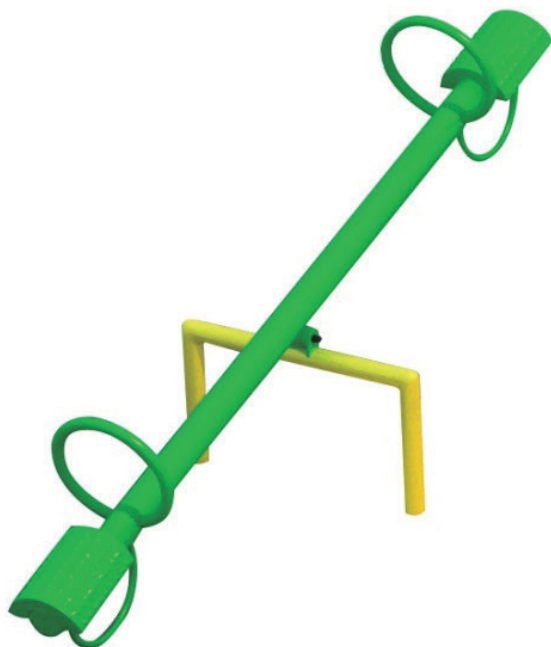

Balancín Simple PRO - HBQQ990T

Dimensiones

Largo: 300 cm

Ancho: 75 cm

Alto: 80 cm

Área de seguridad

Largo: 450 cm

Ancho: 230 cm

Capacidad

2 niños

Edad

+5 años

Descripción

Entretenido balancín simple de uso infantil, este increíble juego desarrollará tanto las habilidades motoras como las sociales. Este juego permite que 2 niños puedan divertirse y gracias a su diseño vaivén estimula el desarrollo físico en piernas y brazos desarrollando habilidades de fuerza y equilibrio mientras se divierten. Es ideal para su uso en plazas públicas, condominios, centros de recreación, casas de cumpleaños y muchos otros lugares de alto tráfico.

Especificación Técnica

La estructura principal está fabricada en cañería/tubo Q235 de metal galvanizado, la cual encontraras su tubo principal con medidas de \varnothing 89 x 2 mm de grosor, sus base tiene \varnothing 25 x 1.5 mm de grosor y sus manillas tienen \varnothing 32 x 2 mm de grosor. Sus terminaciones son hechas al horno y selladas electrostáticamente con aplicaciones de capas de poliéster, lo que la hace aún mas resistente a la intemperie, climas extremos, vandalismo y un alto uso de este juego y garantiza una larga vida útil.

Este modelo cuenta con un tipo de anclaje a suelos blandos.

Tierra