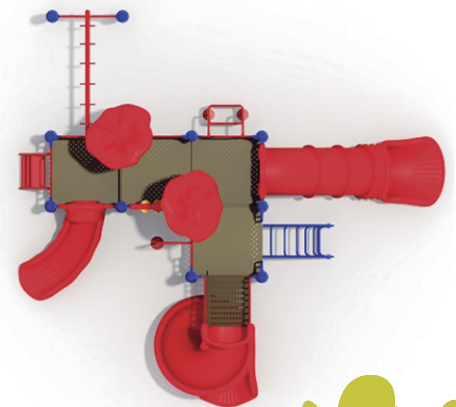

Dimensiones

Largo: 665 cm

Ancho: 650 cm

Alto: 395 cm

Área de seguridad

Largo: 1015 cm

Ancho: 925 cm

Juego modular de alto tráfico para plazas, colegios y lugares afines.

Componentes plásticos

- Piezas de plástico roto moldeado de baja densidad LLDPE.
- Tanto los toboganes, trepador y accesorios están fabricados en polietileno de baja densidad resistentes a rayos UV evitando su decoloración.
- Plásticos de alta calidad resistentes al alto tráfico y actos vandálicos.
- Los grafitis no se adhieren y pueden limpiarse fácilmente.
- Componentes inflamables solo mediante contacto directo con la fuente emisora de calor.
- El polietileno no produce efecto relámpago; es decir no permite la propagación rápida de una llama por su superficie.
- Componentes aptos para su reciclaje, fabricado sin agentes tóxicos e inofensivos.

Componentes Metálicos

- Postes verticales de acero galvanizado en caliente de 11,4 cm de diámetro y 2 mm de grosor.
- Escaleras verticales, trepador aéreo, agarraderas y escalera acceso tienen un diámetro 2,8 cm y 2 mm de espesor.
- Abrazaderas están hecho de aluminio.
- Pintura de terminación Polvo Poliéster Electro- Estática, con protección anti UV y libre de plomo.
- Soldaduras reforzados con zinc para extra protección contra corrosión.