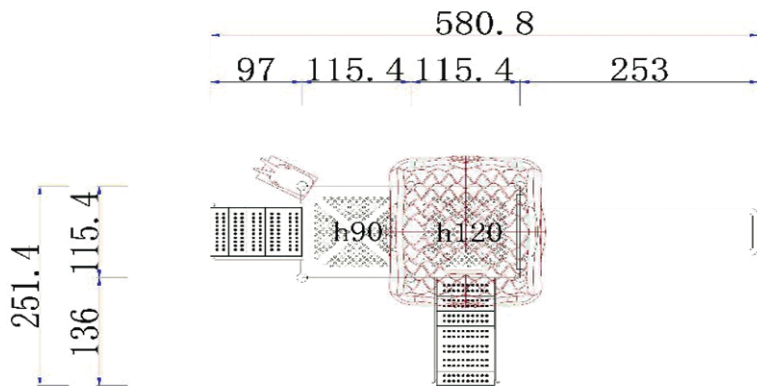

Componentes Anclaje

- 6 Bases poste 114 – Color Café
- 1 Anclaje resbalín simple – Color Plateado
- 1 Anclaje escalera 5 peldaños – Color Plateado
- 1 Anclaje escalera 7 peldaños – Color Plateado