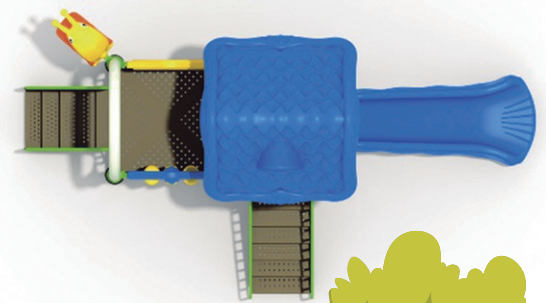

Dimensiones

Largo: 583 cm

Ancho: 250 cm

Alto: 420 cm

Área de seguridad

Largo: 783 cm

Ancho: 450 cm

Juego modular de alto tráfico para plazas, colegios y lugares afines.

Componentes plásticos

- Piezas de plástico roto moldeado de baja densidad LLDPE.
- Tanto los toboganes, trepador y accesorios están fabricados en polietileno de baja densidad resistentes a rayos UV evitando su decoloración.
- Plásticos de alta calidad resistentes al alto tráfico y actos vandálicos.
- Los grafitis no se adhieren y pueden limpiarse fácilmente.
- Componentes inflamables solo mediante contacto directo con la fuente emisora de calor.
- El polietileno no produce efecto relámpago; es decir no permite la propagación rápida de una llama por su superficie.
- Componentes aptos para su reciclaje, fabricado sin agentes tóxicos e inofensivos.

Componentes Metálicos

- Postes verticales de acero galvanizado en caliente de 11,4 cm de diámetro y 2 mm de grosor.
- Escaleras verticales, trepador aéreo, agarraderas y escalera acceso tienen un diámetro 2,8 cm y 2 mm de espesor.
- Abrazaderas están hecho de aluminio.
- Pintura de terminación Polvo Poliéster Electro- Estática, con protección anti UV y libre de plomo.
- Soldaduras reforzados con zinc para extra protección contra corrosión.

Lista de Componentes

- 2 Plataformas – Color Café
- 1 Panel HDPE cubre escalera – Color Beige
- 1 Escalera acceso 5 peldaños – Color Café
- 1 Baranda escalera acceso 5 peldaños – Color Verde
- 1 Escaleta acceso 7 peldaños – Color Café
- 1 Baranda escalera acceso 7 peldaños – Color Verde
- 1 Escalera de 1 peldaño – Color Café
- 1 Panel lateral espejo – Color Rojo
- 1 Cobertor acceso resbalín HDPE – Color Rojo
- 1 Panel lateral gato – Color Azul
- 1 Panel lateral reja – Color Amarillo
- 1 Resbalín simple de 120 cm de altura – Color Azul
- 1 Caracol – Color Amarillo
- 1 Techo casa encantada – Color Verde
- 2 Postes de 274 cm – Color Gris
- 4 Postes de 310 cm – Color Gris
- 1 Caja de pernos y abrazaderas