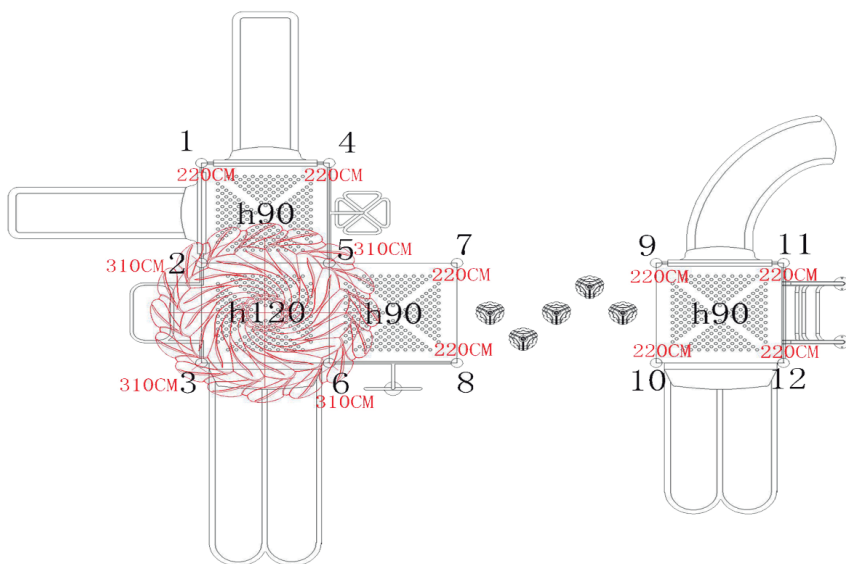

Lista de Componentes

- 4 Plataformas Metal 115x115x12 cm - Color Metal
- 1 Cubierta Escalera Serpiente 114x101x2 cm - Color Verde
- 1 Escalera Lateral 90 cm - Color Verde
- 3 Manillas Acceso - Color Verde
- 1 Escalera HDPE - Color Azul
- 1 Escalera Lateral Serpiente 90 cm - Color Verde
- 1 Escalera Lateral 120 cm - Color Verde
- 1 Cubierta Escalera Lateral 114x101x2 cm - Color Verde
- 1 Panel Lateral Metal 100x104x3.2 cm - Color Verde
- 2 Escaleras 1 Peldaño 30 cm - Color Metal
- 5 Botones 40x40 cm - Color Azul
- 3 Cubre Resbalín Simple - Color Azul
- 2 Cubre Resbalín Doble - Color Azul
- 2 Resbalín Simple para altura de 90 cm - Color Azul
- 1 Resbalín Simple Curvo para altura de 90 cm - Color Azul
- 1 Techo Vegetal para altura de 107 cm - Color Azul
- 1 Resbalín Doble para altura de 120 cm - Color Azul
- 1 Resbalín Doble para altura de 90 cm - Color Azul
- 8 Postes de 220 cm - Color Gris
- 4 Postes de 310 cm - Color Gris
- 1 Caja de pernos y abrazaderas