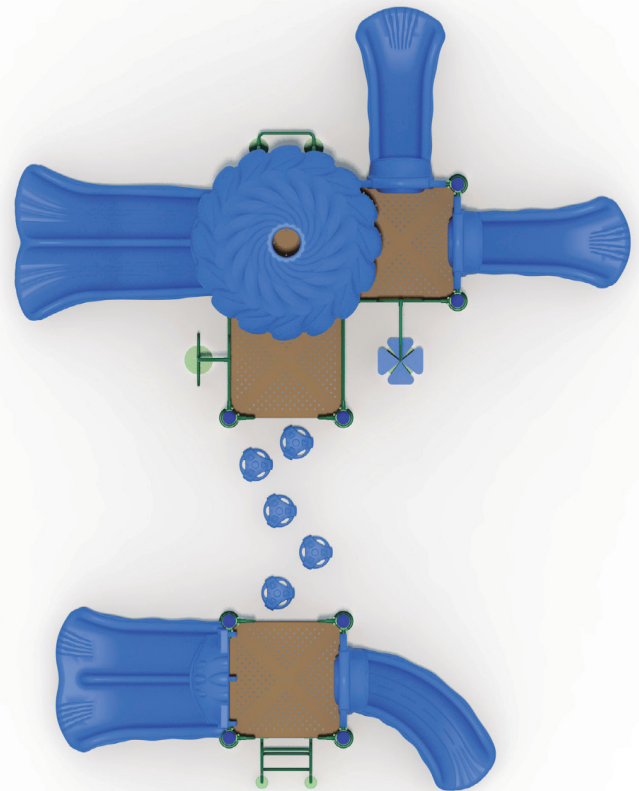

Lista de Componentes

- 4 Plataformas Metal 115x115x12 cm - Color Metal
- 1 Cubierta Escalera Serpiente 114x101x2 cm - Color Verde
- 1 Escalera Lateral 90 cm - Color Verde
- 3 Manillas Acceso - Color Verde
- 1 Escalera HDPE - Color Azul
- 1 Escalera Lateral Serpiente 90 cm - Color Verde
- 1 Escalera Lateral 120 cm - Color Verde
- 1 Cubierta Escalera Lateral 114x101x2 cm - Color Verde
- 1 Panel Lateral Metal 100x104x3.2 cm - Color Verde
- 2 Escaleras 1 Peldaño 30 cm - Color Metal
- 5 Botones 40x40 cm - Color Azul
- 3 Cubre Resbalín Simple - Color Azul
- 2 Cubre Resbalín Doble - Color Azul
- 2 Resbalín Simple para altura de 90 cm - Color Azul
- 1 Resbalín Simple Curvo para altura de 90 cm - Color Azul
- 1 Techo Vegetal para altura de 107 cm - Color Azul
- 1 Resbalín Doble para altura de 120 cm - Color Azul
- 1 Resbalín Doble para altura de 90 cm - Color Azul
- 8 Postes de 220 cm - Color Gris
- 4 Postes de 310 cm - Color Gris
- 1 Caja de pernos y abrazaderas