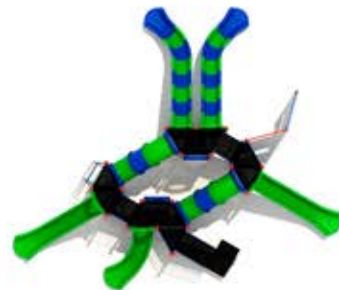

# Juego Modular 48

HBQQ48

**Play Plaza**

Juego modular de alto tráfico.

## Dimensiones

Largo: 1000 cm

Ancho: 850 cm

Alto: 363 cm

## Descripción

Incluye 2 tobogán techado extra largo de altura 244 cm, 2 resbalines extra largo de altura 183 cm, 1 resbalin curvo de 121 cm de altura, 2 túnel aéreo, 1 puente aéreo, 1 escalera de acceso lateral y 1 escalera de acceso de metal.

## Materiales

Compuesto de una estructura principal de acero galvanizado de 114 mm de diámetro y 2 mm de espesor.

La tubería secundaria tiene un diámetro 28 mm y 2 mm de espesor.

Tanto los toboganes y figuras están fabricados en polipropileno de baja densidad resistentes a rayos UV y al alto tráfico.