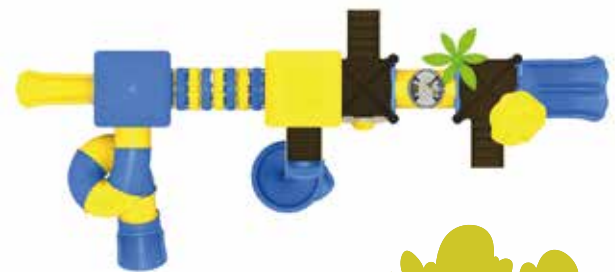

40-55 niños

Edad

5-12 años

Juego modular de alto tráfico para plazas, colegios y lugares afines.

Componentes plásticos

- Piezas de plástico roto moldeado de baja densidad LLDPE.
- Tanto los toboganes, trepador y accesorios están fabricados en polietileno de baja densidad resistentes a rayos UV evitando su decoloración.
- Plásticos de alta calidad resistentes al alto tráfico y actos vandálicos.
- Los grafitis no se adhieren y pueden limpiarse fácilmente.
- Componentes inflamables solo mediante contacto directo con la fuente emisora de calor.
- El polietileno no produce efecto relámpago; es decir no permite la propagación rápida de una llama por su superficie.
- Componentes aptos para su reciclaje, fabricado sin agentes tóxicos e inofensivos.

Componentes Metálicos

- Postes verticales de acero galvanizado en caliente de 11,4 cm de diámetro y 2 mm de grosor.
- Escaleras verticales, trepador aéreo, agarraderas y escalera acceso tienen un diámetro 2,8 cm y 2 mm de espesor.
- Abrazaderas están hechas de aluminio.
- Pintura de terminación Polvo Poliéster Electro- Estática, con protección anti UV y libre de plomo.
- Soldaduras reforzadas con zinc para extra protección contra corrosión.