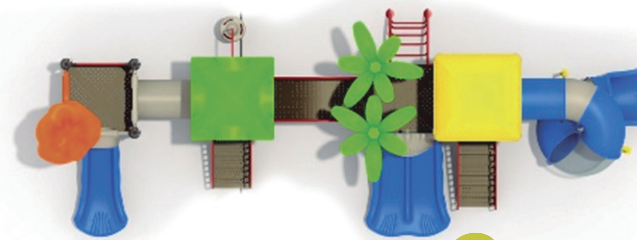

Dimensiones

Largo: 1025 cm

Ancho: 380 cm

Alto: 415 cm

Área de seguridad

Largo: 1225 cm

Ancho: 580 cm

Juego modular de alto tráfico para plazas, colegios y lugares afines.

Componentes plásticos

- Piezas de plástico roto moldeado de baja densidad LLDPE.
- Tanto los toboganes, trepador y accesorios están fabricados en polietileno de baja densidad resistentes a rayos UV evitando su decoloración.
- Plásticos de alta calidad resistentes al alto tráfico y actos vandálicos.
- Los grafitis no se adhieren y pueden limpiarse fácilmente.
- Componentes inflamables solo mediante contacto directo con la fuente emisora de calor.
- El polietileno no produce efecto relámpago; es decir no permite la propagación rápida de una llama por su superficie.
- Componentes aptos para su reciclaje, fabricado sin agentes tóxicos e inofensivos.

Componentes Metálicos

- Postes verticales de acero galvanizado en caliente de 11,4 cm de diámetro y 2 mm de grosor.
- Escaleras verticales, trepador aéreo, agarraderas y escalera acceso tienen un diámetro 2,8 cm y 2 mm de espesor.
- Abrazaderas están hecho de aluminio.
- Pintura de terminación Polvo Poliéster Electro- Estática, con protección anti UV y libre de plomo.
- Soldaduras reforzados con zinc para extra protección contra corrosión.