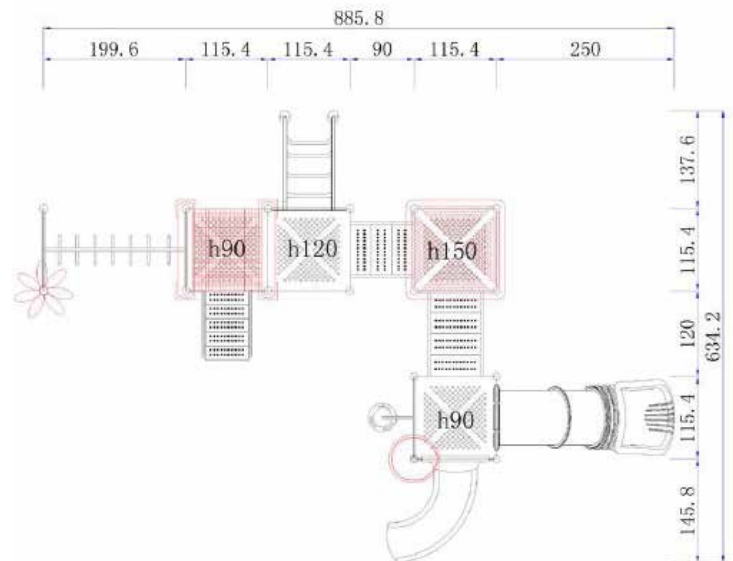

Lista de Componentes

- 4 Plataforma Metal 115x115x12 cm - Color Metal
- 1 Escalera 4 Peldaños 60 cm - Color Metal
- 1 Escalera 2 Peldaños 30 cm - Color Metal
- 1 Escalera 1 Peldaño 30 cm - Color Metal
- 1 Manillas Acceso Escalera - Color Amarillo
- 1 Escalera Curvo Grande 120 cm - Color Amarillo
- 1 Escalera acceso vertical 100x120cm - Color Amarillo
- 2 Baranda Acceso Escalera 5 Peldaños 102x102x172 cm - Color Amarillo
- 2 Baranda Escalera 4 peldaños - Color Amarillo
- 1 Baranda Escalera 2 peldaños - Color Amarillo
- 1 Agarres Trepador Aéreo - Color Amarillo
- 1 Barra Trepador Aéreo - Color Amarillo
- 1 Reja Metal Lateral 100x104x2,3 cm - Color Amarillo
- 1 Parte Superior Escalera Lateral Acceso - Color Amarillo
- 1 Escalera de Acceso II - Color Amarillo
- 1 Panel Ventana - Color Amarillo
- 1 Panel Gato - Color Amarillo y Beige
- 1 Panel Acceso Tobogán Techado - Color Beige
- 1 Cubre Tobogán Single - Color Beige
- 1 Tobogán Techado 75 cm de diámetro - Color Azul y Beige
- 1 Resbalin Curvo 90 cm - Color Amarillo
- 1 Techo Curvo 145*145*65 - Color Rojo
- 1 Techo Arco - Color Azul y Amarillo
- 1 Pétalo Flor 100x42 cm - Color Amarillo
- 1 Palmera 120x92 cm - Color Amarillo
- 3 Postes 220 cm - Color Beige
- 3 Postes 247 cm - Color Beige
- 4 Postes 274 cm - Color Beige
- 1 Poste 310 cm - Color Beige
- 5 Poste 340 cm - Color Beige
- 1 Caja de Pernos y abrazaderas