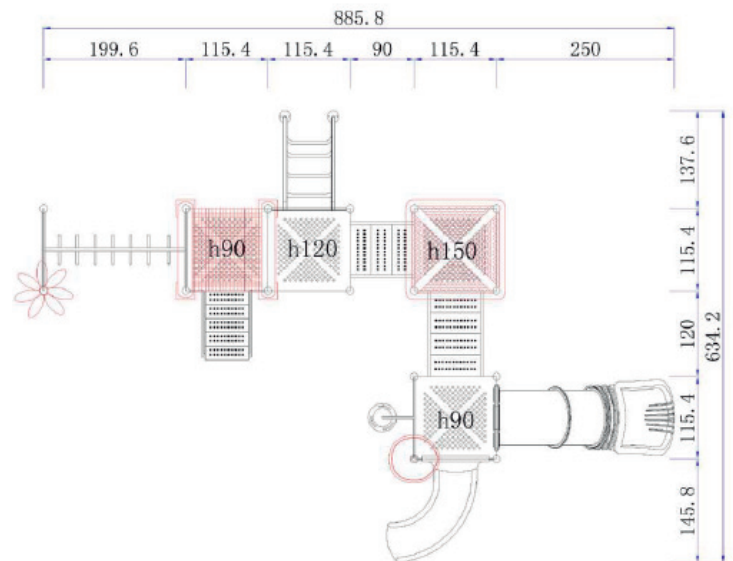

Lista de Componentes

- 4 Plataforma Metal 115x115x12 cm - Color Metal
- 1 Escalera 4 Peldaños 60 cm - Color Metal
- 1 Escalera 2 Peldaños 30 cm - Color Metal
- 1 Escalera 1 Peldaño 30 cm - Color Metal
- 1 Manillas Acceso Escalera - Color Amarillo
- 1 Escalera Curvo Grande 120 cm - Color Amarillo
- 1 Escalera acceso vertical 100x120cm - Color Amarillo
- 2 Baranda Acceso Escalera 5 Peldaños 102x102x172 cm - Color Amarillo
- 2 Baranda Escalera 4 peldaños - Color Amarillo
- 1 Baranda Escalera 2 peldaños - Color Amarillo
- 1 Agarres Trepador Aéreo - Color Amarillo
- 1 Barra Trepador Aéreo - Color Amarillo
- 1 Reja Metal Lateral 100x104x2,3 cm - Color Amarillo
- 1 Parte Superior Escalera Lateral Acceso - Color Amarillo
- 1 Escalera de Acceso II - Color Amarillo
- 1 Panel Ventana - Color Amarillo
- 1 Panel Gato - Color Amarillo y Beige
- 1 Panel Acceso Tobogán Techado - Color Beige
- 1 Cubre Tobogán Single - Color Beige
- 1 Tobogán Techado 75 cm de diámetro - Color Azul y Beige
- 1 Resbalin Curvo 90 cm - Color Amarillo
- 1 Techo Curvo 145*145*65 - Color Rojo
- 1 Techo Arco - Color Azul y Amarillo
- 1 Pétalo Flor 100x42 cm - Color Amarillo
- 1 Palmera 120x92 cm - Color Amarillo
- 3 Postes 220 cm - Color Beige
- 3 Postes 247 cm - Color Beige
- 4 Postes 274 cm - Color Beige
- 1 Poste 310 cm - Color Beige
- 5 Poste 340 cm - Color Beige
- 1 Caja de Pernos y abrazaderas