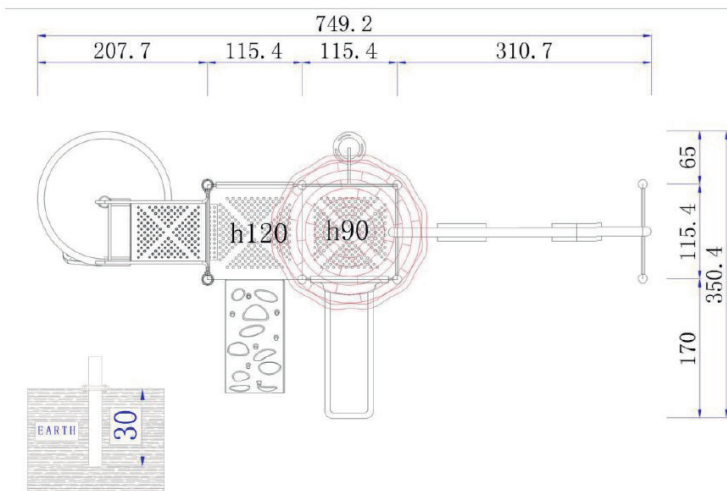

Lista de Componentes

- 2 Plataforma Metal 115x115x12 cm - Color Metal
- 1 Plataforma Resbalin Espiral 100x74x12 cm - Color Metal
- 1 Escalera 5 Peldaños 129x68x117 cm - Color Metal
- 1 Escalera 1 Peldaño 30 cm - Color Metal
- 1 Escalera 1 Peldaño 38 cm con tubo - Color Metal
- 2 Manillas Acceso Escalera - Color Amarillo
- 2 Baranda Acceso Resbalin Espiral - Color Amarillo
- 1 Trapecio Columpio - Color Beige
- 1 Barra Columpio - Color Beige
- 1 Parte Superior Escalera Lateral Acceso - Color Amarillo
- 1 Escalera de Acceso II - Color Amarillo
- 1 Panel Figura - Color Verde
- 1 Panel Recto - Color Amarillo
- 1 Cubre Tobogan Single - Color Amarillo
- 1 Resbalin Single 90 cm - Color Amarillo
- 1 Resbalin Espiral 158cm - Color Rojo
- 1 Techo Castillo - Color Amarillo y Azul
- 1 Acceso Plástico Lateral 120 cm - Color Verde
- 2 Postes 274 cm - Color Beige
- 4 Poste 310 cm - Color Beige
- 1 Caja de Pernos y abrazaderas