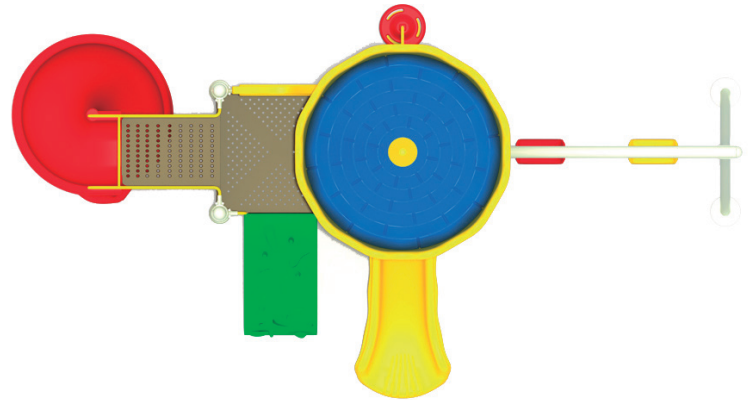

Lista de Componentes

- 2 Plataforma Metal 115x115x12 cm - Color Metal
- 1 Plataforma Resbalin Espiral 100x74x12 cm - Color Metal
- 1 Escalera 5 Peldaños 129x68x117 cm - Color Metal
- 1 Escalera 1 Peldaño 30 cm - Color Metal
- 1 Escalera 1 Peldaño 38 cm con tubo - Color Metal
- 2 Manillas Acceso Escalera - Color Amarillo
- 2 Baranda Acceso Resbalin Espiral - Color Amarillo
- 1 Trapecio Columpio - Color Beige
- 1 Barra Columpio - Color Beige
- 1 Parte Superior Escalera Lateral Acceso - Color Amarillo
- 1 Escalera de Acceso II - Color Amarillo
- 1 Panel Figura - Color Verde
- 1 Panel Recto - Color Amarillo
- 1 Cubre Tobogan Single - Color Amarillo
- 1 Resbalin Single 90 cm - Color Amarillo
- 1 Resbalin Espiral 158cm - Color Rojo
- 1 Techo Castillo - Color Amarillo y Azul
- 1 Acceso Plástico Lateral 120 cm - Color Verde
- 2 Postes 274 cm - Color Beige
- 4 Poste 310 cm - Color Beige
- 1 Caja de Pernos y abrazaderas