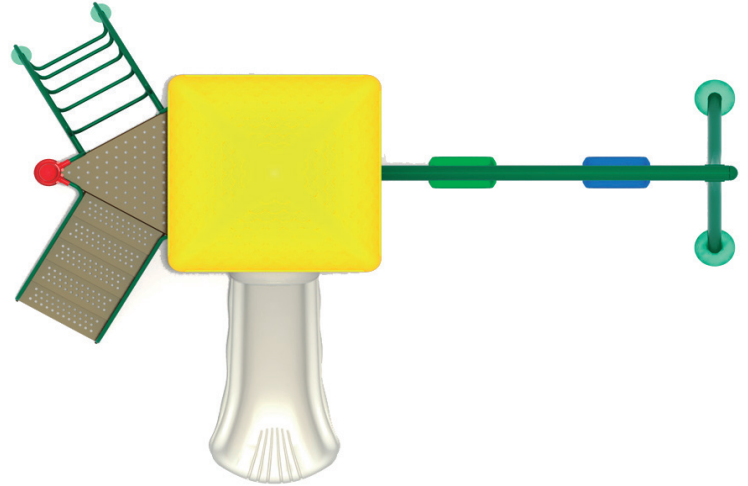

#### Dimensiones

Largo: 550 cm

Ancho: 370 cm

Alto: 340 cm

## Componentes plásticos

- Postes verticales de acero galvanizado en caliente de 11,4 cm de diámetro y 2 mm de grosor.
- Escaleras verticales, trepador aéreo, agarraderas y escalera acceso tienen un diámetro 2,8 cm y 2 mm de espesor.
- Abrazaderas están hechas de aluminio.
- Pintura de terminación Polvo Poliéster Electro- Estática, con protección anti UV y libre de plomo.
- Soldaduras reforzadas con zinc para extra protección contra corrosión.

## Componentes Metálicos

- Piezas de plástico roto moldeado de baja densidad LLDPE.
- Tanto los toboganes, trepador y accesorios están fabricados en polietileno de baja densidad resistentes a rayos UV evitando su decoloración.
- Plásticos de alta calidad resistentes al alto tráfico y actos vandálicos.
- Los grafitis no se adhieren y pueden limpiarse fácilmente.
- Componentes inflamables solo mediante contacto directo con la fuente emisora de calor.
- El polietileno no produce efecto relámpago; es decir no permite la propagación rápida de una llama por su superficie.
- Componentes aptos para su reciclaje, fabricado sin agentes tóxicos e inofensivos.

## Lista de Componentes

- 1 Plataforma Metal 115x115x12 cm - Color Metal
- 1 Plataforma Triangular 95x110x8 cm - Color Metal
- 1 Escalera 5 Peldaños 129x68x117 cm - Color Metal
- 1 Manillas Acceso Escalera - Color Verde
- 1 Escalera Curvo 90 cm - Color Verde
- 1 Baranda Acceso Escalera 5 Peldaños 102x102x172 cm - Color Verde
- 1 Trapecio Columpio - Color Verde
- 1 Barra Columpio con 2 columpios - Color Verde
- 1 Reja Metal Lateral 100x104x2,3 cm - Color Verde
- 1 Panel Figura - Color Beige
- 1 Cubre Tobogán Single - Color Beige
- 1 Resbalin Single 90 cm - Color Beige
- 1 Techo Curvo 145\*145\*65 - Color Amarillo
- 1 Postes 220 cm - Color Rojo
- 4 Postes 274 cm - Color Rojo
- 1 Caja de Pernos y abrazaderas