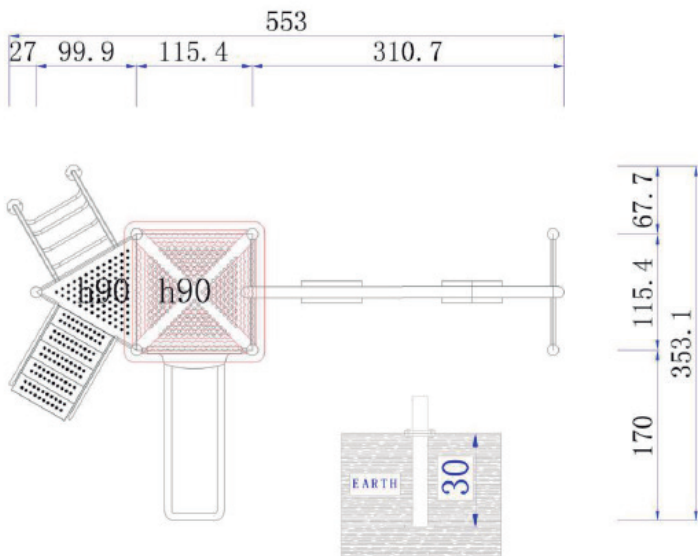

#### Dimensiones

Largo: 550 cm

Ancho: 370 cm

Alto: 340 cm

#### Área de seguridad

Largo: 750 cm

Ancho: 570 cm

Juego modular de alto tráfico para plazas, colegios y lugares afines.

## Componentes plásticos

- Postes verticales de acero galvanizado en caliente de 11,4 cm de diámetro y 2 mm de grosor.
- Escaleras verticales, trepador aéreo, agarraderas y escalera acceso tienen un diámetro 2,8 cm y 2 mm de espesor.
- Abrazaderas están hechas de aluminio.
- Pintura de terminación Polvo Poliéster Electro- Estática, con protección anti UV y libre de plomo.
- Soldaduras reforzadas con zinc para extra protección contra corrosión.

## Lista de Componentes

- 1 Plataforma Metal 115x115x12 cm - Color Metal
- 1 Plataforma Triangular 95x110x8 cm - Color Metal
- 1 Escalera 5 Peldaños 129x68x117 cm - Color Metal
- 1 Manillas Acceso Escalera - Color Verde
- 1 Escalera Curvo 90 cm - Color Verde
- 1 Baranda Acceso Escalera 5 Peldaños 102x102x172 cm - Color Verde
- 1 Trapecio Columpio - Color Verde
- 1 Barra Columpio con 2 columpios - Color Verde
- 1 Reja Metal Lateral 100x104x2,3 cm - Color Verde
- 1 Panel Figura - Color Beige
- 1 Cubre Tobogán Single - Color Beige
- 1 Resbalin Single 90 cm - Color Beige
- 1 Techo Curvo 145\*145\*65 - Color Amarillo
- 1 Postes 220 cm - Color Rojo
- 4 Postes 274 cm - Color Rojo
- 1 Caja de Pernos y abrazaderas