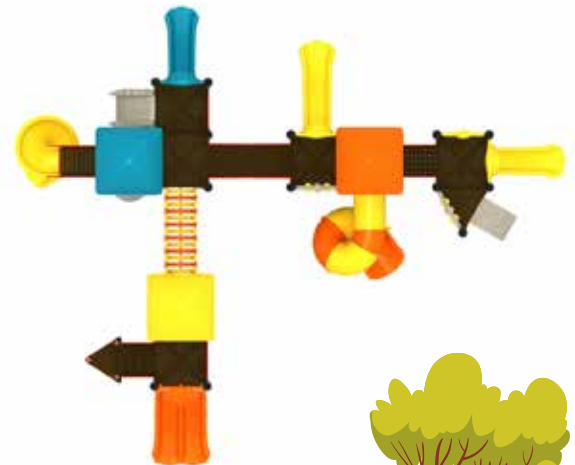

50-65 niños

Edad

5-12 años

Juego modular de alto tráfico para plazas, colegios y lugares afines.

Componentes plásticos

- Piezas de plástico roto moldeado de baja densidad LLDPE.
- Tanto los toboganes, trepador y accesorios están fabricados en polietileno de baja densidad resistentes a rayos UV evitando su decoloración.
- Plásticos de alta calidad resistentes al alto tráfico y actos vandálicos.
- Los grafitis no se adhieren y pueden limpiarse fácilmente.
- Componentes inflamables solo mediante contacto directo con la fuente emisora de calor.
- El polietileno no produce efecto relámpago; es decir no permite la propagación rápida de una llama por su superficie.
- Componentes aptos para su reciclaje, fabricado sin agentes tóxicos e inofensivos.

Componentes Metálicos

- Postes verticales de acero galvanizado en caliente de 11,4 cm de diámetro y 2 mm de grosor.
- Escaleras verticales, trepador aéreo, agarraderas y escalera acceso tienen un diámetro 2,8 cm y 2 mm de espesor.
- Abrazaderas están hecho de aluminio.
- Pintura de terminación Polvo Poliéster Electro- Estática, con protección anti UV y libre de plomo.
- Soldaduras reforzados con zinc para extra protección contra corrosión.