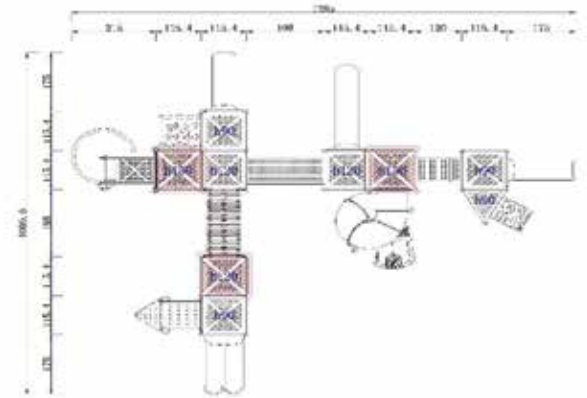

- 8 Plataformas – Color Café
- 1 Plataforma triangular – Color Café
- 1 Plataforma resbalín espiral – Color Café
- 1 Barandas acceso resbalín espiral – Color Rojo
- 1 Manilla superior resbalín de 75 cm – Color Rojo
- 1 Barandas acceso escalera curvo – Color Rojo
- 1 Escalera curvo – Color Café
- 1 Totem acceso plataforma triangular – Color Rojo
- 1 Baranda acceso escalera 4 peldaños – Color Rojo
- 1 Plataforma triangular – Color Café
- 1 Escalera acceso 4 peldaños 132 x 89 x 66 cm – Color Café
- 2 Pares de manillas acceso puente - Color Rojo
- 2 Manillas acceso escalera – Color Rojo
- 1 Escalera acceso 4 peldaños – Color Café
- 1 Baranda escalera acceso 4 peldaños – Color Rojo
- 3 Rejas de metal lateral – Color Beige
- 4 Escaleras de 1 Peldaño 30 cm - Color Café
- 1 Puente colgante – Color Amarillo y Beige
- 1 Resbalín espiral cubierto de 1,5 m – Color Naranja y Amarillo
- 2 Paneles de burbuja – Color Beige
- 1 Cubre resbalín simple – Color Azul
- 1 Cubre resbalín simple – Color Amarillo
- 3 Panel lateral gato – Color Beige
- 2 Panel lateral reja – Color Amarillo
- 1 Cubre resbalín doble – Color Naranja
- 1 Set de soportes resbalín espiral cubierto – Color Amarillo
- 1 Resbalín espiral de 158 cm de altura – Color Amarillo
- 1 Resbalín simple de 120 cm de altura – Color Amarillo
- 1 Resbalín ondulado de 90 cm de altura – Color Azul
- 1 Resbalín simple de 90 cm de altura – Color Amarillo
- 1 Escalera de plástico curva – Color Beige
- 1 Escalera de plástico cuncuna – Color Beige
- 1 Resbalín doble ondulado – Color Naranja
- 1 Techo – Color Naranja
- 1 Techo – Color Azul
- 1 Techo – Color Amarillo
- 9 Postes de 220 cm – Color Café
- 4 Postes de 247 cm – Color Café
- 4 Postes de 310 cm – Color Café
- 8 Postes de 340 cm – Color Café
- 2 Caja de pernos y abrazaderas