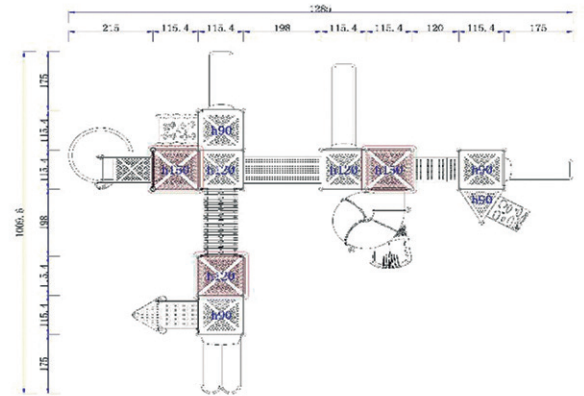

- 8 Plataformas – Color Café
- 1 Plataforma triangular – Color Café
- 1 Plataforma resbalín espiral – Color Café
- 1 Barandas acceso resbalín espiral – Color Rojo
- 1 Manilla superior resbalín de 75 cm – Color Rojo
- 1 Barandas acceso escalera curvo – Color Rojo
- 1 Escalera curvo – Color Café
- 1 Totem acceso plataforma triangular – Color Rojo
- 1 Baranda acceso escalera 4 peldaños – Color Rojo
- 1 Plataforma triangular – Color Café
- 1 Escalera acceso 4 peldaños 132 x 89 x 66 cm – Color Café
- 2 Pares de manillas acceso puente - Color Rojo
- 2 Manillas acceso escalera – Color Rojo
- 1 Escalera acceso 4 peldaños – Color Café
- 1 Baranda escalera acceso 4 peldaños – Color Rojo
- 3 Rejas de metal lateral – Color Beige
- 4 Escaleras de 1 Peldaño 30 cm - Color Café
- 1 Puente colgante – Color Amarillo y Beige
- 1 Resbalín espiral cubierto de 1,5 m – Color Naranja y Amarillo
- 2 Paneles de burbuja – Color Beige
- 1 Cubre resbalín simple – Color Azul
- 1 Cubre resbalín simple – Color Amarillo
- 3 Panel lateral gato – Color Beige
- 2 Panel lateral reja – Color Amarillo
- 1 Cubre resbalín doble – Color Naranja
- 1 Set de soportes resbalín espiral cubierto – Color Amarillo
- 1 Resbalín espiral de 158 cm de altura – Color Amarillo
- 1 Resbalín simple de 120 cm de altura – Color Amarillo
- 1 Resbalín ondulado de 90 cm de altura – Color Azul
- 1 Resbalín simple de 90 cm de altura – Color Amarillo
- 1 Escalera de plástico curva – Color Beige
- 1 Escalera de plástico cuncuna – Color Beige
- 1 Resbalín doble ondulado – Color Naranja
- 1 Techo – Color Naranja
- 1 Techo – Color Azul
- 1 Techo – Color Amarillo
- 9 Postes de 220 cm – Color Café
- 4 Postes de 247 cm – Color Café
- 4 Postes de 310 cm – Color Café
- 8 Postes de 340 cm – Color Café
- 2 Caja de pernos y abrazaderas