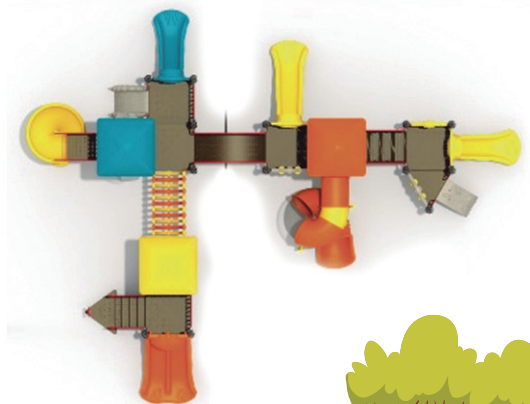

Dimensiones	
Largo:	1260 cm
Ancho:	1010 cm
Alto:	415 cm
Área de seguridad	
Largo:	1460 cm
Ancho:	1210 cm

Juego modular de alto tráfico para plazas, colegios y lugares afines.

Componentes plásticos

- Piezas de plástico roto moldeado de baja densidad LLDPE.
- Tanto los toboganes, trepador y accesorios están fabricados en polietileno de baja densidad resistentes a rayos UV evitando su decoloración.
- Plásticos de alta calidad resistentes al alto tráfico y actos vandálicos.
- Los grafitis no se adhieren y pueden limpiarse fácilmente.
- Componentes inflamables solo mediante contacto directo con la fuente emisora de calor.
- El polietileno no produce efecto relámpago; es decir no permite la propagación rápida de una llama por su superficie.
- Componentes aptos para su reciclaje, fabricado sin agentes tóxicos e inofensivos.

Componentes Metálicos

- Postes verticales de acero galvanizado en caliente de 11,4 cm de diámetro y 2 mm de grosor.
- Escaleras verticales, trepador aéreo, agarraderas y escalera acceso tienen un diámetro 2,8 cm y 2 mm de espesor.
- Abrazaderas están hecho de aluminio.
- Pintura de terminación Polvo Poliéster Electro- Estática, con protección anti UV y libre de plomo.
- Soldaduras reforzados con zinc para extra protección contra corrosión.