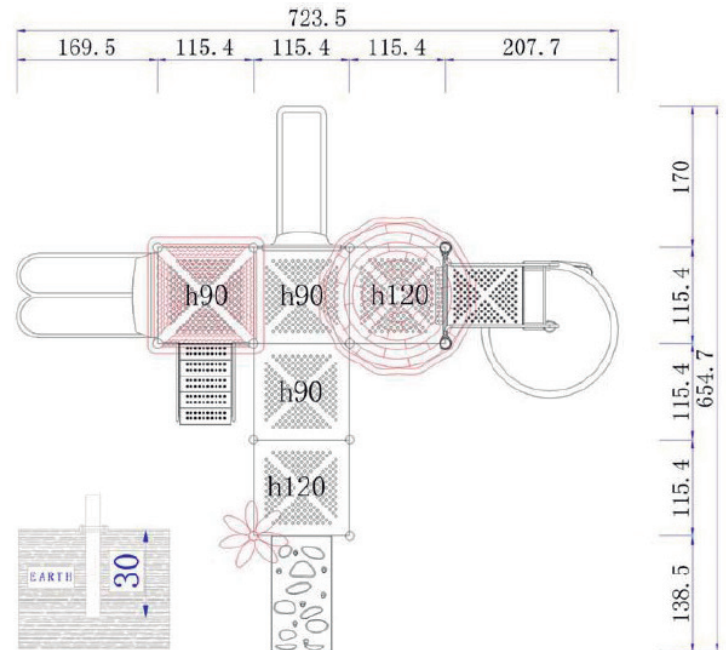

Lista de Componentes

- 5 Plataforma Metal 115x115x12 cm - Color Metal
- 1 Platforma Resbalin Espiral 100x74x12 cm - Color Metal
- 1 Escalera 5 Peldaños 129X68X117 cm - Color Metal
- 2 Escalera 1 Peldaño 30 cm - Color Metal
- 1 Escalera 1 Peldaño 38 cm con tubo - Color Metal
- 2 Manillas Acceso Escalera - Color Beige
- 2 Baranda Acceso Resbalin Espiral - Color Beige
- 2 Baranda Acceso Escalera 5 Peldaños 102x102x172 cm - Color Beige
- 2 Reja Metal Lateral 100x104x2,3 cm - Color Beige
- 1 Panel Ventana - Color Azul
- 1 Panel Gato - Color Azul y Amarillo
- 1 Panel Figura - Color Amarillo
- 1 Panel Recto - Color Rojo
- 1 Panel Recto - Color Amarillo
- 1 Cubre Tobogan Single - Color Rojo
- 1 Cubre Tobogan Doble - Color Azul
- 2 Asiento Inferior - Color Amarillo
- 1 Resbalin Single 90 cm - Color Rojo
- 1 Resbalin Doble 90 cm - Color Azul
- 1 Resbalin Espiral 158 cm - Color Rojo
- 1 Techo Curvo 145*145*65 - Color Azul
- 1 Techo Castillo - Color Azul y Amarillo
- 1 Acceso Plastico Lateral 120 cm - Color Azul
- 1 Palmera 120x92 cm - Color Café
- 3 Postes 247 cm - Color Café
- 4 Postes 274 cm - Color Café
- 5 Poste 310 cm - Color Café
- 2 Caja de Pernos y abrazaderas