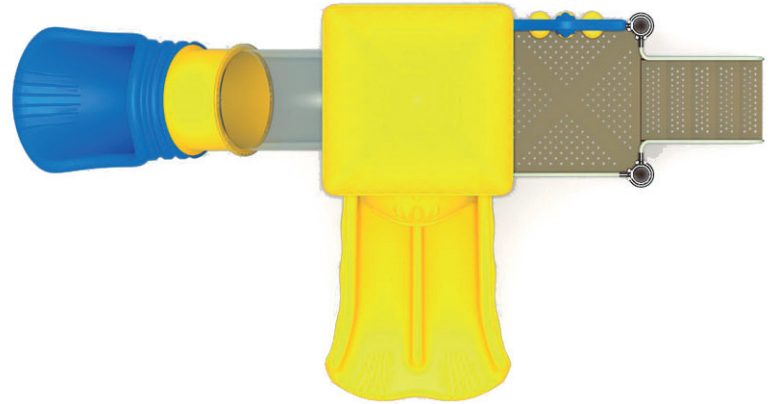

#### Área de seguridad

Largo: 780 cm

Ancho: 485 cm

Juego modular de alto tráfico para plazas, colegios y lugares afines.

## Componentes plásticos

- Postes verticales de acero galvanizado en caliente de 11,4 cm de diámetro y 2 mm de grosor.
- Escaleras verticales, trepador aéreo, agarraderas y escalera acceso tienen un diámetro 2,8 cm y 2 mm de espesor.
- Abrazaderas están hecho de aluminio.
- Pintura de terminación Polvo Poliéster Electro- Estática, con protección anti UV y libre de plomo.
- Soldaduras reforzados con zinc para extra protección contra corrosión.

## Componentes Metálicos

- Piezas de plástico roto moldeado de baja densidad LLDPE.
- Tanto los toboganes, trepador y accesorios están fabricados en polietileno de baja densidad resistentes a rayos UV evitando su decoloración.
- Plásticos de alta calidad resistentes al alto tráfico y actos vandálicos.
- Los grafitis no se adhieren y pueden limpiarse fácilmente.
- Componentes inflamables solo mediante contacto directo con la fuente emisora de calor.
- El polietileno no produce efecto relámpago; es decir no permite la propagación rápida de una llama por su superficie.
- Componentes aptos para su reciclaje, fabricado sin agentes tóxicos e inofensivos.

## Lista de Componentes

- 2 Plataformas - Color Metal
- 1 Escalera acceso 5 peldaños – Color Metal
- 2 Baranda escalera acceso 5 peldaños de 102x102x172 cm Color Beige
- 1 Reja lateral metal 100x104x3.2 cm – Color Beige
- 1 Panel lateral plástico – Color Morado
- 1 Panel lateral gato – Color Amarillo y Azul
- 1 Panel Acceso resbalin tubo – Color gris
- 1 Resbalin tubo - Multicolor
- 1 Cubre resbalin doble – Color Amarillo
- 1 Resbalin doble para altura de 90 cm – Color Amarillo
- 1 Techo 145x145x65 cm – Color Amarillo
- 2 Postes de 220 cm de alto – Color Café
- 4 Postes de 274 cm de alto – Color Café
- 1 Caja de pernos y abrazaderas