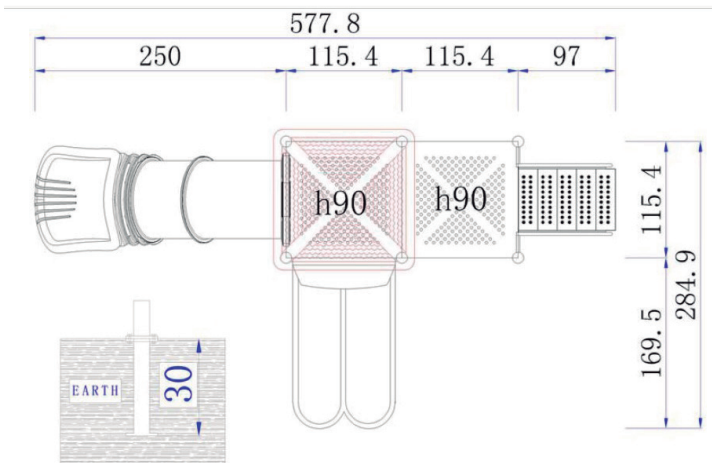

#### Dimensiones

Largo: 580 cm

Ancho: 285 cm

Alto: 350 cm

#### Área de seguridad

Largo: 780 cm

Ancho: 485 cm

Juego modular de alto tráfico para plazas, colegios y lugares afines.

## Componentes plásticos

- Postes verticales de acero galvanizado en caliente de 11,4 cm de diámetro y 2 mm de grosor.
- Escaleras verticales, trepador aéreo, agarraderas y escalera acceso tienen un diámetro 2,8 cm y 2 mm de espesor.
- Abrazaderas están hecho de aluminio.
- Pintura de terminación Polvo Poliéster Electro- Estática, con protección anti UV y libre de plomo.
- Soldaduras reforzados con zinc para extra protección contra corrosión.

## Lista de Componentes

- 2 Plataformas - Color Metal
- 1 Escalera acceso 5 peldaños – Color Metal
- 2 Baranda escalera acceso 5 peldaños de 102x102x172 cm Color Beige
- 1 Reja lateral metal 100x104x3.2 cm – Color Beige
- 1 Panel lateral plástico – Color Morado
- 1 Panel lateral gato – Color Amarillo y Azul
- 1 Panel Acceso resbalin tubo – Color gris
- 1 Resbalin tubo - Multicolor
- 1 Cubre resbalin doble – Color Amarillo
- 1 Resbalin doble para altura de 90 cm – Color Amarillo
- 1 Techo 145x145x65 cm – Color Amarillo
- 2 Postes de 220 cm de alto – Color Café
- 4 Postes de 274 cm de alto – Color Café
- 1 Caja de pernos y abrazaderas