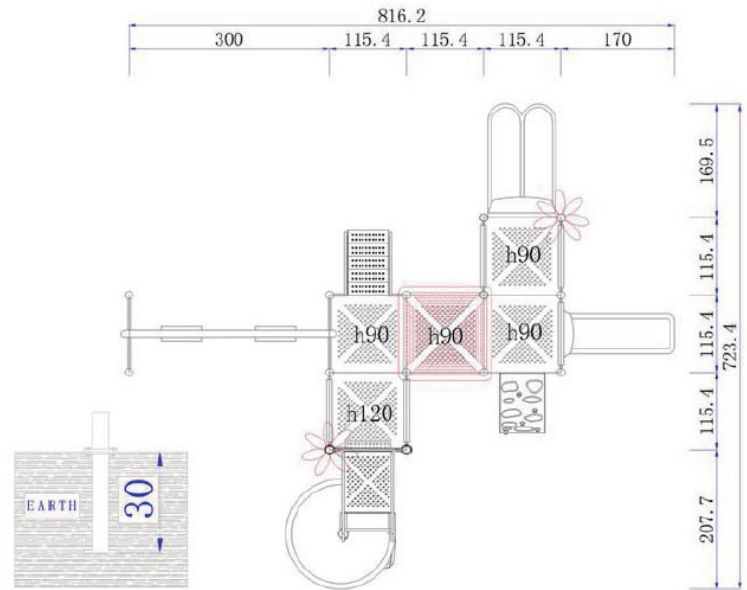

Dimensiones	
Largo:	815 cm
Ancho:	725 cm
Alto:	365 cm
Área de seguridad	
Largo:	1015 cm
Ancho:	925 cm

Juego modular de alto tráfico para plazas, colegios y lugares afines.

## Componentes Metálicos

- Postes verticales de acero galvanizado en caliente de 11,4 cm de diámetro y 2 mm de grosor.
- Escaleras verticales, trepador aéreo, agarraderas y escalera acceso tienen un diámetro 2,8 cm y 2 mm de espesor.
- Abrazaderas están hecho de aluminio.
- Pintura de terminación Polvo Poliéster Electro-Estática, con protección anti UV y libre de plomo.
- Soldaduras reforzados con zinc para extra protección contra corrosión.

## Lista de Componentes

- 5 Plataforma Metal 115x115x12 cm - Color Metal
- 1 Plataforma Resbalin Espiral 100x74x12 cm - Color Metal
- 1 Escalera 5 Peldaños 129\*68\*117 cm - Color Metal
- 1 Escalera 1 Peldaño 30 cm - Color Metal
- 1 Escalera 1 Peldaño 38 cm con tubo - Color Metal
- 2 Manillas Acceso Escalera - Color Beige
- 2 Baranda Acceso Resbalin Espiral - Color Beige
- 2 Baranda Acceso Escalera 5 Peldaños 102x102x172 cm - Color Beige
- 1 Trapecio Columpio - Color Café
- 1 Barra Columpio - Color Café
- 2 Reja Metal Lateral 100x104x2,3 cm - Color Beige
- 1 Panel Gato - Color Beige y Amarillo
- 1 Panel Gato - Color Azul y Amarillo
- 1 Panel Figura - Color Amarillo
- 1 Panel Recto - Color Azul
- 1 Panel Lateral Burbuja - Color Beige
- 1 Cubre Tobogán Single - Color Azul
- 1 Cubre Tobogán Single - Color Amarillo
- 1 Asiento Inferior - Color Amarillo
- 1 Resbalin Single 90 cm - Color Azul
- 1 Resbalin Doble 90 cm - Color Amarillo
- 1 Resbalin Espiral 158cm - Color Amarillo
- 1 Techo Curvo 145x145x65 - Color Azul
- 1 Acceso Plástico Lateral 90 cm - Color Beige
- 1 Palmera 120x92 cm - Color Verde
- 1 Palmera 120x92 cm - Color Amarillo
- 3 Postes 220 cm - Color Café
- 2 Postes 247 cm - Color Café
- 6 Postes 274 cm - Color Café
- 1 Poste 310 cm - Color Café
- 2 Caja de Pernos y abrazaderas