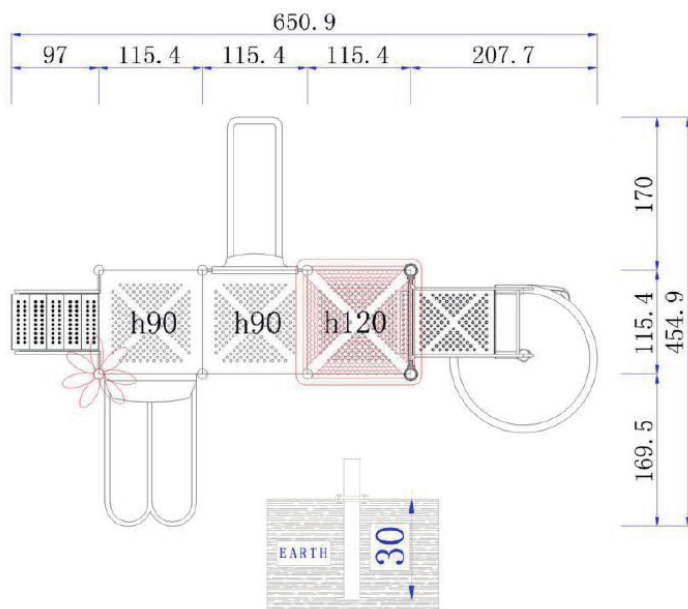

Lista de Componentes

- 3 Plataforma Metal 115x115x12 cm - Color Metal
- 1 Plataforma Resbalin Espiral 100x74x12 cm - Color Metal
- 1 Escalera 5 Peldaños 129x68x117 cm - Color Metal
- 1 Escalera 1 Peldaño 30 cm - Color Metal
- 1 Escalera 1 Peldaño 38 cm con tubo - Color Metal
- 2 Baranda Acceso Resbalin Espiral - Color Amarillo
- 2 Baranda Acceso Escalera 5 Peldaños 102x102x172 cm - Color Amarillo
- 1 Reja Metal Lateral 100x104x2,3 cm - Color Amarillo
- 1 Panel Gato - Color Amarillo y Azul
- 1 Panel Figura - Color Verde
- 1 Panel Lateral Burbuja - Color Gris
- 1 Cubre Tobogán Single - Color Rojo
- 1 Cubre Tobogán Doble - Color Verde
- 1 Resbalin Single 90 cm de Altura - Color Rojo
- 1 Resbalin Doble 90 cm de Altura - Color Verde
- 1 Resbalin Espiral 158cm - Color Rojo
- 1 Techo Curvo 145*145*65 - Color Rojo
- 1 Palmera 120x92 cm - Color Verde
- 3 Postes 220 cm - Color Beige
- 1 Postes 274 cm - Color Beige
- 4 Postes 310 cm - Color Beige
- 1 Caja de Pernos y abrazaderas