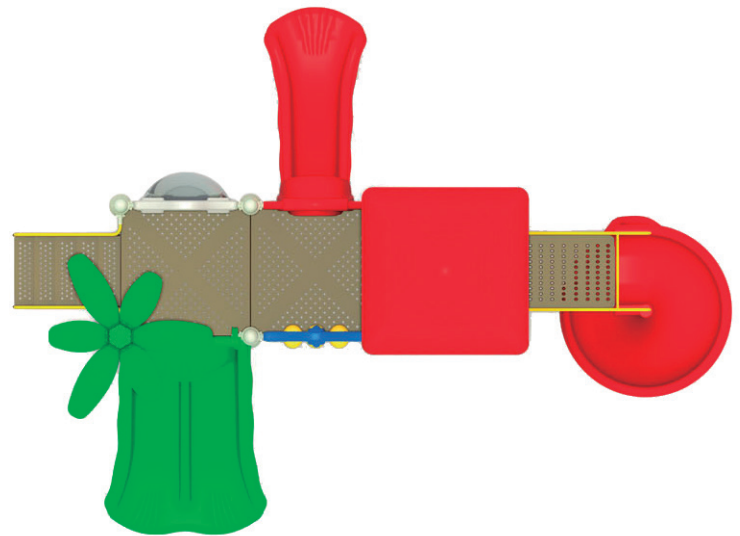

Lista de Componentes

- 3 Plataforma Metal 115x115x12 cm - Color Metal
- 1 Plataforma Resbalin Espiral 100x74x12 cm - Color Metal
- 1 Escalera 5 Peldaños 129x68x117 cm - Color Metal
- 1 Escalera 1 Peldaño 30 cm - Color Metal
- 1 Escalera 1 Peldaño 38 cm con tubo - Color Metal
- 2 Baranda Acceso Resbalin Espiral - Color Amarillo
- 2 Baranda Acceso Escalera 5 Peldaños 102x102x172 cm - Color Amarillo
- 1 Reja Metal Lateral 100x104x2,3 cm - Color Amarillo
- 1 Panel Gato - Color Amarillo y Azul
- 1 Panel Figura - Color Verde
- 1 Panel Lateral Burbuja - Color Gris
- 1 Cubre Tobogán Single - Color Rojo
- 1 Cubre Tobogán Doble - Color Verde
- 1 Resbalin Single 90 cm de Altura - Color Rojo
- 1 Resbalin Doble 90 cm de Altura - Color Verde
- 1 Resbalin Espiral 158cm - Color Rojo
- 1 Techo Curvo 145*145*65 - Color Rojo
- 1 Palmera 120x92 cm - Color Verde
- 3 Postes 220 cm - Color Beige
- 1 Postes 274 cm - Color Beige
- 4 Postes 310 cm - Color Beige
- 1 Caja de Pernos y abrazaderas