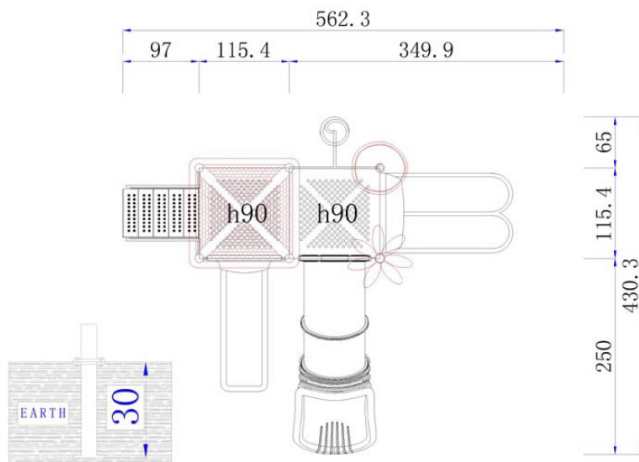

Dimensiones

Largo: 500 cm

Ancho: 435 cm

Alto: 350 cm

Área de seguridad

Largo: 700 cm

Ancho: 635 cm

Juego modular de alto tráfico para plazas, colegios y lugares afines.

Componentes plásticos

- Postes verticales de acero galvanizado en caliente de 11,4 cm de diámetro y 2 mm de grosor.
- Escaleras verticales, trepador aéreo, agarraderas y escalera acceso tienen un diámetro 2,8 cm y 2 mm de espesor.
- Abrazaderas están hechas de aluminio.
- Pintura de terminación Polvo Poliéster Electro- Estática, con protección anti UV y libre de plomo.
- Soldaduras reforzadas con zinc para extra protección contra corrosión.

Lista de Componentes

- 2 Plataformas - Color Metal
- 1 Escalera acceso 5 peldaños – Color Metal
- 1 Baranda escalera acceso 5 peldaños de 102x102x172 cm – Color Verde
- 1 Cubre resbalin simple – Color Rojo
- 1 Panel lateral plastico – Color Amarillo
- 1 Cubre resbalin doble – Color Amarillo
- 1 Resbalin simple para altura de 90 cm – Color Rojo
- 1 Resbalin doble para altura de 90 cm – Color Amarillo
- 1 Techo 145x145x65 cm
- 1 Palmera de plástico 120x92 cm – Color Verde
- 1 Petalo de plástico 100x42 cm – Color Amarillo
- 1 Resbalin tubo - Multicolor
- 1 Panel Acceso resbalin tubo – Color gris
- 1 Escalera Acceso Resorte 85x48x223 cm – Color Verde
- 1 Baranda Escalera Acceso Resorte 114x101 cm – Color Verde
- 6 Postes de 274 cm de alto – Color Beige
- 1 Caja de pernos y abrazaderas