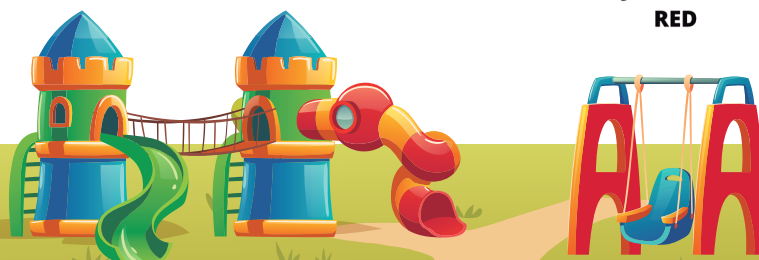

La primera sección está conformada por una entretenida red de gran resistencia y calidad de escalada, esta conecta luego con el centro del juego el cual es un puente circular colgante. Para la siguiente sección tenemos un entretenido conexión entre dos secciones conformada por 5 botones flotantes los cuales los más pequeños tendrán que cruzar para llegar a la sección del resbalín curvo. Por otro lado, contamos con una sección de entretenidas y dinámicos aros colgante que los niños tendrán que cruzar para llegar a la sección de unas barras en altura ¡Que tendrán que atravesar esta como monos!

VIDA SANA

COMPARTIR

ESCALADOR

JUEGO DE RED

ventas@playplaza.cl
www.playplaza.cl

Lista de Componentes

- Escalador Circular Multicolor - 1 set
- Eescalada, travesaño y resbalin Multicolor - 1 set
- Puente Colgante Circular Multicolor - 1 set
- Botones Flotantes Amarillo - 1 set
- Red de Escalada Amarillo - 1 set
- Pilar Negro - 1 set
- Barras de Mono Amarillo - 1 set
- Tapa Plastica Verde - 11 piezas