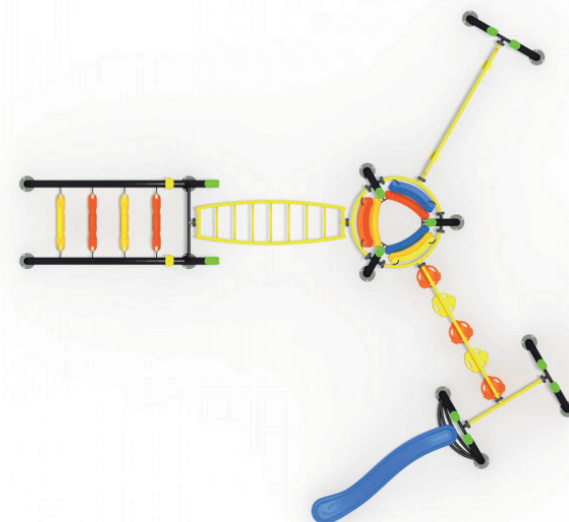

Dimensiones	
Largo:	800 cm
Ancho:	870 cm
Alto:	300 cm
Área de seguridad	
Largo:	1000 cm
Ancho:	500 cm

Capacidad

Edad

+10 niños

+5 años

Juego modular de alto tráfico para plazas, colegios y lugares afines.

Descripción

Juego Modular Deportivo conformado por 6 secciones diferentes las cuales complementan este increíble juego de plaza. Este juego está conformado por postes de acero galvanizado y sus partes plásticas son roto moldeadas (HDPE).

La primera sección está conformada por una entretenida red de gran resistencia y calidad de escalada, esta conecta luego con el centro del juego el cual es un puente circular colgante. Para la siguiente sección tenemos un entretenido conexión entre dos secciones conformada por 5 botones flotantes los cuales los más pequeños tendrán que cruzar para llegar a la sección del resbalín curvo. Por otro lado, contamos con una sección de entretenidas y dinámicos aros colgante que los niños tendrán que cruzar para llegar a la sección de unas barras en altura ¡Que tendrán que atravesar esta como monos!

VIDA SANA

COMPARTIR

ESCALADOR

JUEGO DE RED

ventas@playplaza.cl
www.playplaza.cl

Lista de Componentes

- Escalador Circular Multicolor - 1 set
- Eescalada, travesaño y resbalin Multicolor - 1 set
- Puente Colgante Circular Multicolor - 1 set
- Botones Flotantes Amarillo - 1 set
- Red de Escalada Amarillo - 1 set
- Pilar Negro - 1 set
- Barras de Mono Amarillo - 1 set
- Tapa Plastica Verde - 11 piezas