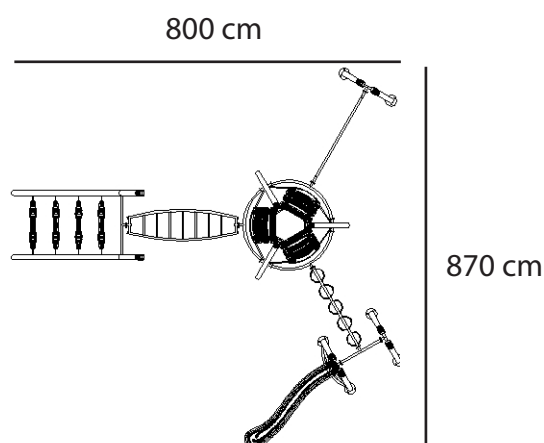

Dimensiones	
Largo:	800 cm
Ancho:	870 cm
Alto:	300 cm
Área de seguridad	
Largo:	1000 cm
Ancho:	500 cm

Capacidad

Edad

+10 niños

+5 años

Juego modular de alto tráfico para plazas, colegios y lugares afines.

Descripción

La primera sección está conformada por una entretenida red de gran resistencia y calidad de escalada, esta conecta luego con el centro del juego el cual es un puente circular colgante. Para la siguiente sección tenemos un entretenido conexión entre dos secciones conformada por 5 botones flotantes los cuales los más pequeños tendrán que cruzar para llegar a la sección del resbalín curvo. Por otro lado, contamos con una sección de entretenidas y dinámicos aros colgante que los niños tendrán que cruzar para llegar a la sección de unas barras en altura ¡Que tendrán que atravesar esta como monos!

VIDA SANA

COMPARTIR

ESCALADOR

JUEGO DE RED

ventas@playplaza.cl
www.playplaza.cl

Lista de Componentes

- Escalador Circular Multicolor - 1 set
- Eescalada, travesaño y resbalin Multicolor - 1 set
- Puente Colgante Circular Multicolor - 1 set
- Botones Flotantes Amarillo - 1 set
- Red de Escalada Amarillo - 1 set
- Pilar Negro - 1 set
- Barras de Mono Amarillo - 1 set
- Tapa Plastica Verde - 11 piezas