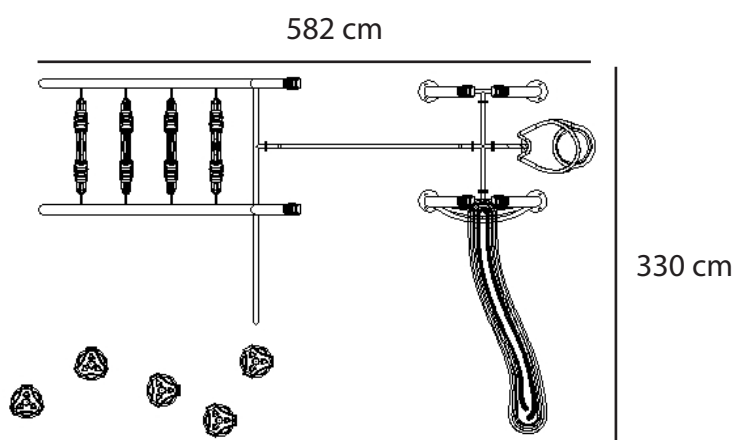

Dimensiones	
Largo:	582 cm
Ancho:	330 cm
Alto:	405 cm
Área de seguridad	
Largo:	782 cm
Ancho:	530 cm

Capacidad

+10 niños

Edad

+5 años

Juego modular de alto tráfico para plazas, colegios y lugares afines.

Descripción

VIDA SANA

COMPARTIR

ESCALADOR

JUEGO DE RED

Lista de Componentes

- Escalador Circular Multicolor - 1 set
- Pilar Beige, 1 pieza
- Escalera Vertical y resbalin Multicolor - 1 set
- Red de Escalada Verde, 1 pieza
- Panel Circular Interactivo, Beige, 1 set
- Pilar (travesaño) Verde, 1 pieza
- Tapa de Plastico Rojo, 6 piezas
- Botones Plasticos Multicolor - 5 piezas