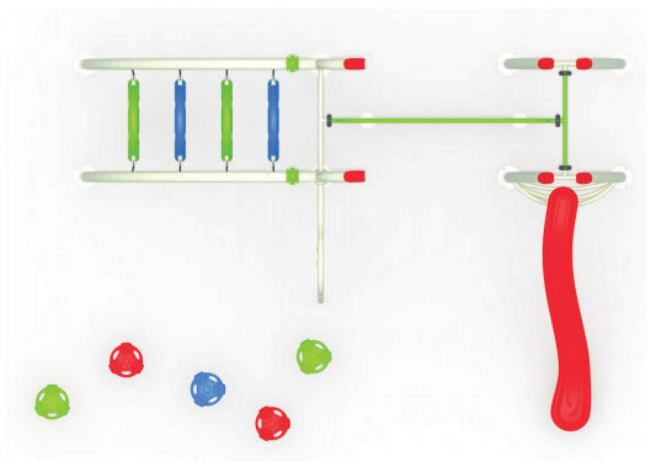

Dimensiones	
Largo:	582 cm
Ancho:	330 cm
Alto:	405 cm
Área de seguridad	
Largo:	782 cm
Ancho:	530 cm

Capacidad

+10 niños

Edad

+5 años

Juego modular de alto tráfico para plazas, colegios y lugares afines.

Descripción

Juego Modular Deportivo conformado por 4 secciones diferentes las cuales complementan este increíble juego de plaza. Este juego está conformado por postes de acero galvanizado y sus partes plásticas son roto moldeadas (HDPE).

La primera sección contamos con una sección de entretenidos y dinámicos aros colgante que los niños tendrán que cruzar para llegar a la próxima sección de una entretenida red de escalada de alta resistencia y duración. Cuando crucen esta sección se encontrarán con el mejor final... una entretenido resbalín. Aparte en el costado encontramos con una sección donde los pequeños al mismo tiempo de ejercitar saltando entre los botones, podrán jugar en el panel interactivo circular de tuercas.

VIDA SANA

COMPARTIR

ESCALADOR

JUEGO DE RED

Lista de Componentes

- Escalador Circular Multicolor - 1 set
- Pilar Beige, 1 pieza
- Escalera Vertical y resbalin Multicolor - 1 set
- Red de Escalada Verde, 1 pieza
- Panel Circular Interactivo, Beige, 1 set
- Pilar (travesaño) Verde, 1 pieza
- Tapa de Plastico Rojo, 6 piezas
- Botones Plasticos Multicolor - 5 piezas