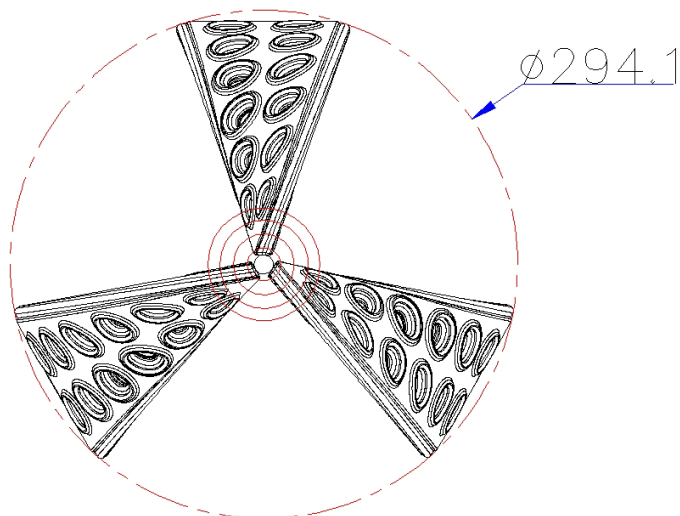

Lista de Componentes

- Muro de escalada Rojo - 1 pieza
- Muro de escalada Amarillo - 1 pieza
- Muro de escalada Azul- 1 pieza
- Techo árbol verde - 1 pieza
- Poste 114 beige - 1 pieza