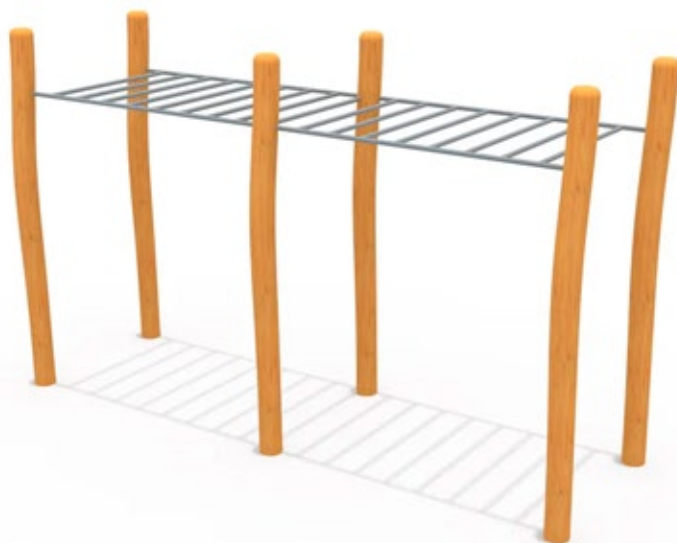

Trepador Áereo Madera

HBFY816_A

Play Plaza

Barra trepadora fabricada en madera y metal.

Dimensiones

Largo: 415 cm

Ancho: 126 cm

Alto: 261 cm

Descripción

Conocida como la "barra de mono", esta escalera aérea es perfecta para atravesar utilizando solo las manos, promoviendo un entrenamiento dinámico y divertido. Su diseño amplio y elevado permite que los usuarios se desplacen libremente.

Materiales

Este juego está hecho a mano y en madera de Robinia, una de las más resistentes del mundo, sus postes tienen un diámetro de 15 cm. Sus barras de flexiones están fabricadas en metal galvanizado de 28 mm de diámetro y 2 mm de grosor, con terminación en pintura electrostática. Pernos y uniones son de acero galvanizado.