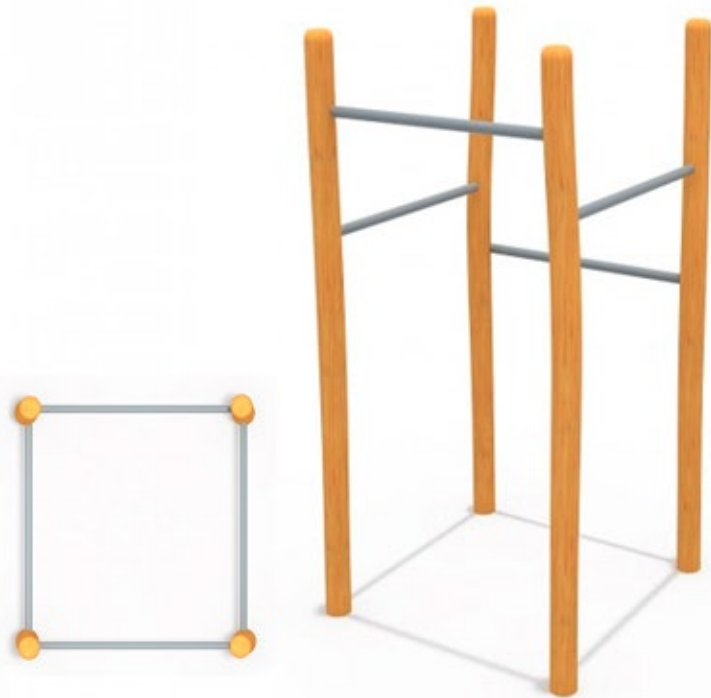

# Circuito Ejercicio Madera

HBFY815\_A

**Play Plaza**

Circuito de Ejercicio fabricado en madera y metal.

## Dimensiones

Largo: 171 cm

Ancho: 171 cm

Alto: 261 cm

## Descripción

El circuito ofrece una plataforma multifuncional que permite ejecutar desde ejercicios básicos, como dominadas, hasta rutinas avanzadas. Su diseño inclusivo incorpora plataformas de acceso a diferentes alturas, garantizando accesibilidad para usuarios de todas las edades y niveles de condición física.

## Materiales

Este juego está hecho a mano y en madera de Robinia, una de las más resistentes del mundo, sus postes tienen un diámetro de 15 cm. Sus barras de flexiones están fabricadas en metal galvanizado de 28 mm de diámetro y 2 mm de grosor, con terminación en pintura electroestática. Pernos y uniones son de acero galvanizado.