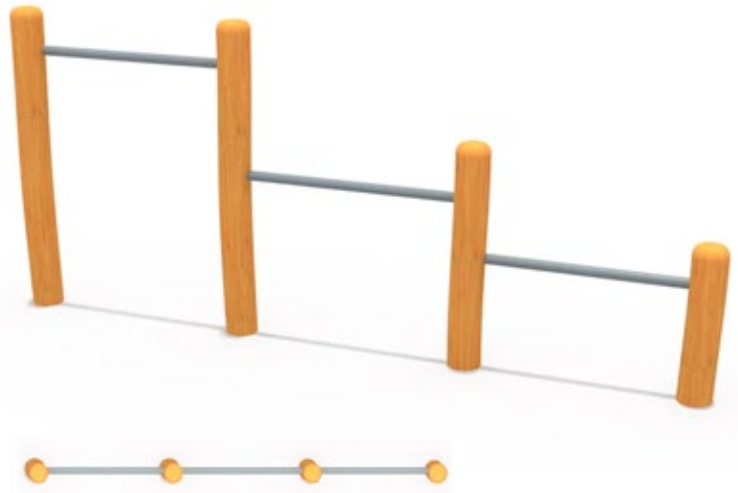

Barras Flexiones Madera

HBFY814_A

Play Plaza

Barras para calistenia fabricadas en madera y metal.

Dimensiones

Largo: 344 cm

Ancho: 19 cm

Alto: 161 cm

Descripción

Diseñadas para realizar una variedad de ejercicios como flexiones, remos y dominadas, estas barras son ideales tanto para principiantes como para expertos.

Materiales

Este juego esta hecho a mano y en madera de Robinia, una de las más resistentes del mundo, sus postes tienen un diámetro de 15 cm. Su barras de flexiones están fabricadas en metal galvanizado de 28 mm de diámetro y 2 mm de grosor, con terminación en pintura electroestática. Pernos y uniones son de acero galvanizado.