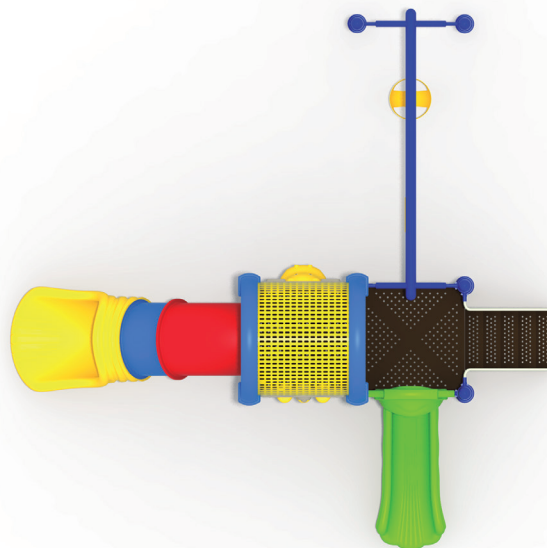

Dimensiones	
Largo:	577 cm
Ancho:	575 cm
Alto:	365 cm
Área de seguridad	
Largo:	977 cm
Ancho:	975 cm

Capacidad

8 niños

Edad

+2 años

Juego modular de alto tráfico para plazas, colegios y lugares afines.

## Descripción

Juego modular de alto tráfico para plazas públicas, condominios, centros de recreación, casas de cumpleaños y muchas opciones más.

Incluye 1 resbalín doble, 1 resbalín curvo, 1 resbalín single, 1 set de columpios, 1 trepador aereo, 2 escaleras de acceso, 1 reja lateral, 2 cabezas de palmera.

Compuesto de una estructura principal de acero galvanizado de 114 mm de diámetro y 2 mm de espesor.

La tubería secundaria tiene un diámetro 28 mm y 2 mm de espesor.

Tanto los toboganes y figuras están fabricados en polipropileno de baja densidad resistentes a rayos UV y al alto tráfico.

## Lista de Componentes

- Plataforma café - 2 piezas
- Panel Lateral Metalico beige - 1 piezas
- Escalera 5 peldaños café - 1 piezas
- Manillas escalera 5 peldaños beige - 1 set
- Viga de Columpios azul - 1 piezas
- Techo Curvo azul - 1 piezas
- Tobogan - 1 set
- Panel Gato beige - 1 pieza
- Panel Hipo beige - 1 pieza
- Acceso Resbalín Simple verde - 1 pieza
- Resbalín Simple verde - 1 pieza
- 114 poste azul - 4 piezas
- 114 poste azul - 4 piezas