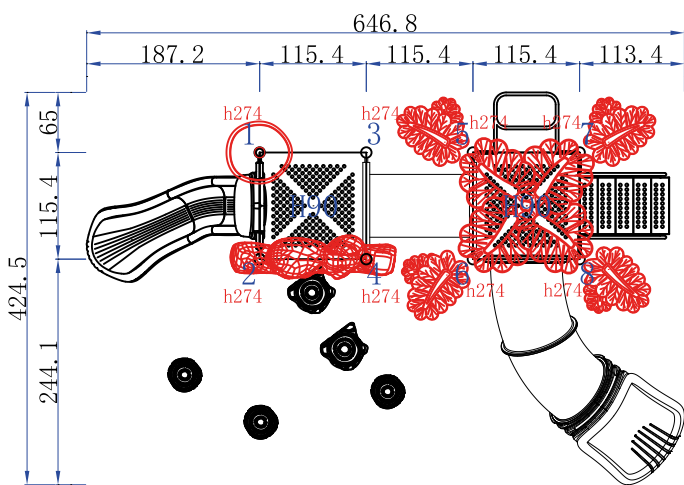

Dimensiones	
Largo:	630 cm
Ancho:	430 cm
Alto:	404 cm
Área de seguridad	
Largo:	1030 cm
Ancho:	830 cm

Capacidad

Edad

20-30 niños

4-10 años

Juego modular de alto tráfico para plazas, colegios y lugares afines.

Compuesto de una estructura principal de acero galvanizado de 114 mm de diámetro y 2 mm de espesor.

La tubería secundaria tiene un diámetro 28 mm y 2 mm de espesor.

Tanto los toboganes y figuras están fabricados en polipropileno de baja densidad resistentes a rayos UV y al alto tráfico. El acabado de pintura tiene un tratamiento al horno sellado electrostáticamente logrando un producto final hecho para durar.

- Plataforma
- Escalera Lateral
- Troncos
- Troncos
- Troncos
- Escalera de 5 peldaños
- Acceso Lateral
- Acceso Resbalín Simple Curvo
- Resbalín Simple Curvo
- Panel Mono
- Panel Acceso Tunel
- 68 tunel
- Panel Acceso Tobogan
- Tobogan
- Soporte para Techo
- Techo de Hojas
- Techo de Hojas
- Techo de Lotus
- Techo Koala
- 114 poste
- 114poste