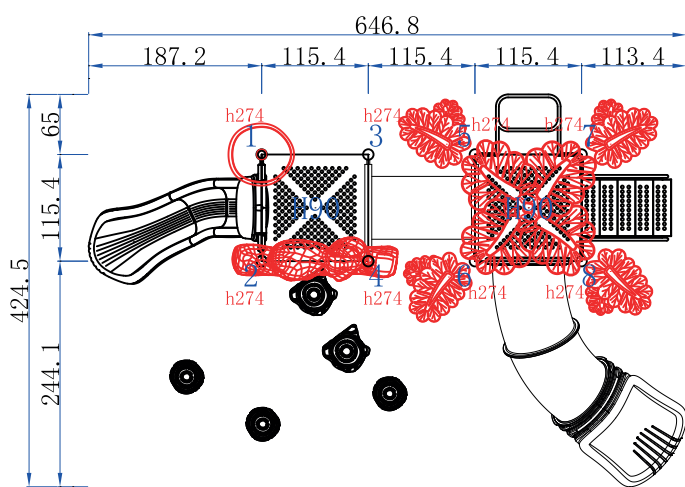

Dimensiones	
Largo:	625 cm
Ancho:	435 cm
Alto:	400 cm
Área de seguridad	
Largo:	825 cm
Ancho:	635 cm

Capacidad

8 niños

Edad

+2 años

Juego modular de alto tráfico para plazas, colegios y lugares afines.

Descripción

Compuesto de una estructura principal de acero galvanizado de 114 mm de diámetro y 2 mm de espesor.

La tubería secundaria tiene un diámetro 28 mm y 2 mm de espesor.

Tanto los toboganes y figuras están fabricados en polipropileno de baja densidad resistentes a rayos UV y al alto tráfico. El acabado de pintura tiene un tratamiento al horno sellado electrostáticamente logrando un producto final hecho para durar.

- Plataforma
- Escalera Lateral
- Troncos
- Troncos
- Troncos
- Escalera de 5 peldaños
- Acceso Lateral
- Acceso Resbalín Simple Curvo
- Resbalín Simple Curvo
- Panel Mono
- Panel Acceso Tunel
- 68 tunel
- Panel Acceso Tobogan
- Tobogan
- Soporte pareda Techo
- Techo de Hojas
- Techo de Hojas
- Techo de Lotus
- Techo Koala
- 114 poste
- 114poste