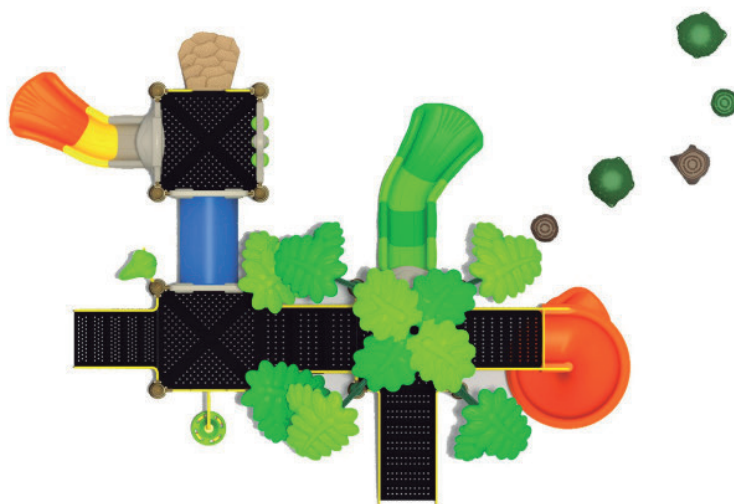

Compuesto de una estructura principal de acero galvanizado de 114 mm de diámetro y 2 mm de espesor.

La tubería secundaria tiene un diámetro 28 mm y 2 mm de espesor.

Tanto los toboganes y figuras están fabricados en polipropileno de baja densidad resistentes a rayos UV y al alto tráfico.

**DIVERSION AL
AIRE LIBRE**

**JUEGO
MODULAR**

RESBALIN

COMPARTIR

**PROTECCION
UV**

ANTIVANDALICO

Lista de Componentes

- Plataforma
- Manilla D
- Barandas 5 peldaños
- Escaleras 5 peldaños
- Manilla
- Acceso lateral Botones
- Escalera 2 peldaños
- Baranda escalera 2 peldaños
- Escalera 7 peldaños
- Baranda escalera 7 peldaños
- Plataforma rebalín espiral
- Escalera de un peldaño
- Baranda resbalín espiral
- Tronco
- Tronco
- Tronco
- Panel Gato
- Acceso resbalín simple
- Resbalín curvo simple
- Acceso Tunel
- Tunel
- Tobogan Curvo Simple
- Sujetadores para las hojas del techo
- Soporte para hojas del techo
- Escalera rocas
- Resbalín espiral
- 4 hojas para el techo
- 2 hojas para el techo
- 3 hojas para el techo
- Loro
- Boton de conejo
- 114 poste
- 114 post
- 114 post