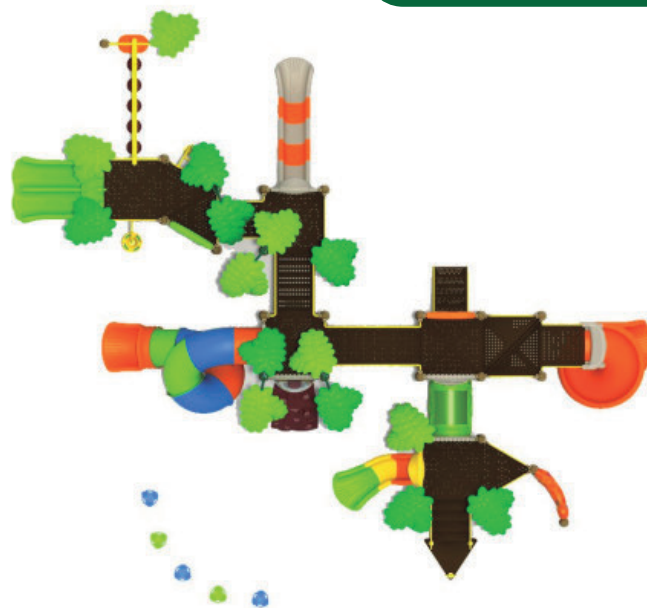

## Lista de Componentes

- Plataforma café - 8 piezas
- Plataforma Triangular café - 3 piezas
- Escalera de un peldaño café - 1 piezas
- Caminata de botones - 5 piezas
- Viga de caminata de botones - 1 piezas
- Silla naranja - 1 piezas
- Manilla D amarilla - 2 piezas
- Manilla amarilla - 1 piezas
- Acceso lateral Botones amarillo - 1 piezas
- Manilla amarillo - 1 piezas
- Acceso lateral metalico amarillo - 1 pieza
- Baranda 4 peldaños amarillo - 1 pieza
- Escalera 4 peldaños café - 1 pieza
- Baranda 6 peldaños amarillo - 1 pieza
- Escalera 6 peldaños café - 1 pieza
- Panel Lateral amarillo - 4 piezas
- Panel lateral largo amarillo - 2 piezas
- Baranda puente amarillo - 1 pieza
- Puente café - 1 pieza
- Barandas 5 peldaños amarillo - 1 pieza
- Escaleras 5 peldaños café - 1 pieza
- Plataforma tobogan espiral café - 1 pieza
- Baranda tobogan espiral amarillo - 1 pieza
- Plataforma Triangular (escalera) café - 1 pieza
- Baranda Escalera triangular amarillo - 1 pieza
- Escalera Triangular amarillo - 1 pieza
- Plataforma Triangular (escalera) café - 1 pieza
- Panel Lateral corto amarillo - 1 pieza
- Boton azul - 3 piezas
- Boton verde - 2 piezas
- Poste Muro de Ecsalada - 1 pieza
- Poste Muro de Ecsalada - 1 pieza
- Acceso resbalín doble verde - 1 pieza
- Panel Queso verde - 1 pieza
- Acceso Resbalín Simple beige - 1 pieza
- Resbalín Modular - 1 pieza
- Poste de Resbalín modular amarillo - 1 pieza
- Panel Burbuja beige - 2 piezas
- Panel Queso beige - 2 piezas
- 2.4m tobogan de 8 secciones - 1 pieza
- Poste 2.4m tobogan de 8 secciones - 1 pieza
- Panel Queso naranja - 1 pieza
- Panel beige - 1 pieza
- Panel Acceso Tunel beige - 2 piezas
- Tunel verde - 1 pieza
- Acceso Resbalín Simple amarillo - 1 pieza
- Resbalín Curvo Modular - 1 pieza
- Sujetadores para las hojas del techo verde - 7 piezas
- Sujetadores para las hojas del techo verde - 4 piezas
- Resbalín Doble verde - 1 pieza
- Escalada Lateral café - 1 pieza
- Resbalín Esperial naranja - 1 pieza
- Acceso Resbalín Espiral beige - 1 pieza
- Muro de Ecsalada naranja - 1 pieza
- 2 hojas para el techo verde - 8 piezas
- 3 hojas para el techo verde - 7 piezas
- 114 poste - 6 piezas
- 114 poste - 9 piezas
- 114 poste - 4 piezas
- 114 poste - 6 piezas
- 114 poste - 2 piezas
- 114 poste - 1 piezas