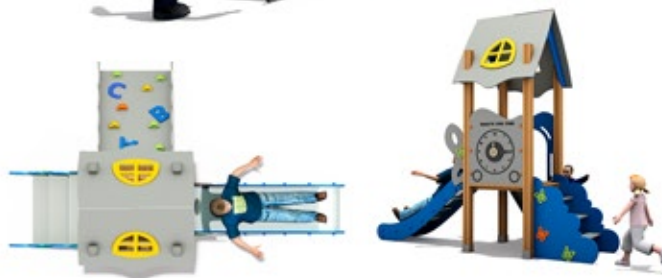

Juego Modular HPL 07

HBFY15202

Play Plaza

Juego de plaza modular fabricado en HPL.

Dimensiones

Largo: 402 cm

Ancho: 216 cm

Alto: 330 cm

Descripción

Este juego de plaza incluye juegos interactivos, tobogán, mirador, escalera, escalada interactiva.

Materiales

Fabricado en HPL (High Pressure Laminate, laminado de alta presión). El HPL se compone de varias capas de papel impregnada con resinas plásticas que se comprimen con calor a muy alta presión creando una lámina muy densa y dura que conserva la forma. Sus adornos son de plástico PE y LLDPE. Las plataformas que componen este juego están fabricadas en acero galvanizado cubiertas con una protección de plástico. Sus postes de sujeción al piso son vigas rectangulares de aluminio de 100 x 100 mm y el aluminio de 2.5 de espesor. Sus barandillas laterales son de metal galvanizado de 32 mm. Y sus toboganes deslizantes son de acero inoxidable con paneles laterales de plástico PE.