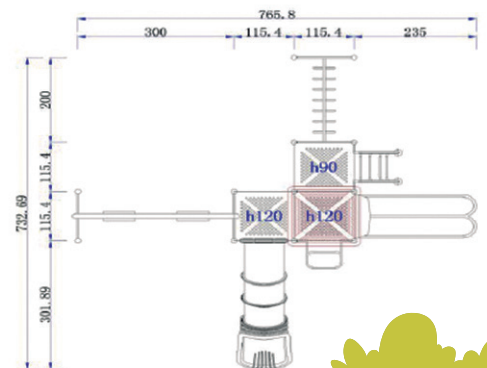

Dimensiones	
Largo:	780 cm
Ancho:	731 cm
Alto:	390 cm
Área de seguridad	
Largo:	980 cm
Ancho:	931 cm

Juego modular de alto tráfico para plazas, colegios y lugares afines.

## Componentes plásticos

- Piezas de plástico roto moldeado de baja densidad LLDPE.
- Tanto los toboganes, trepador y accesorios están fabricados en polietileno de baja densidad resistentes a rayos UV evitando su decoloración.
- Plásticos de alta calidad resistentes al alto tráfico y actos vandálicos.
- Los grafitis no se adhieren y pueden limpiarse fácilmente.
- Componentes inflamables solo mediante contacto directo con la fuente emisora de calor.
- El polietileno no produce efecto relámpago; es decir no permite la propagación rápida de una llama por su superficie.
- Componentes aptos para su reciclaje, fabricado sin agentes tóxicos e inofensivos.

## Componentes Metálicos

- Postes verticales de acero galvanizado en caliente de 11,4 cm de diámetro y 2 mm de grosor.
- Escaleras verticales, trepador aéreo, agarraderas y escalera acceso tienen un diámetro 2,8 cm y 2 mm de espesor.
- Abrazaderas están hecho de aluminio.
- Pintura de terminación Polvo Poliéster Electro- Estática, con protección anti UV y libre de plomo.
- Soldaduras reforzados con zinc para extra protección contra corrosión.