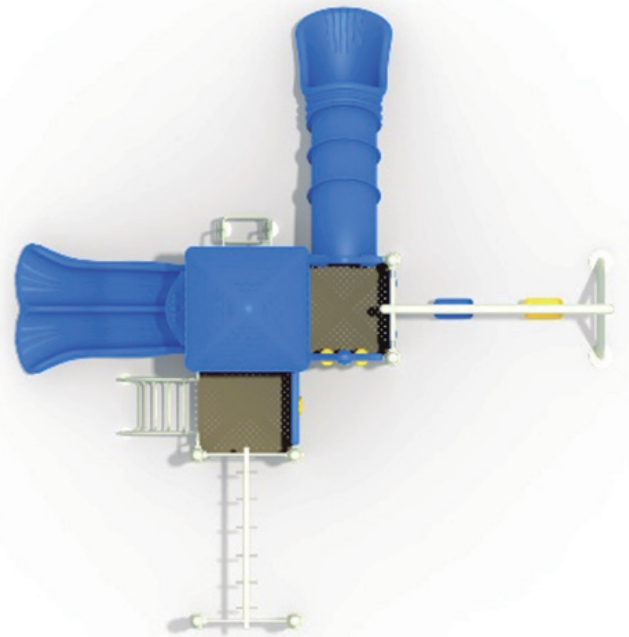

Lista de Componentes

- 3 Plataformas - Color Café
- 1 Set de aros barra trepadora - Color Beige
- 1 Barra trepadora – Color Beige
- 1 Escalera de acceso curva de 90 cm – Color Beige
- 2 Pares de manillas de acceso escalera – Color Beige
- 1 Lateral columpio trapecio A – Color Beige
- 1 Barra superior columpios con 2 asientos – Color Beige
- 1 Escalera de acceso cuadrado – Color Beige
- 1 Sección superior de escalera de acceso cuadrado – Color Beige
- 1 Escalera de 1 Peldaño 30 cm – Color Café
- 1 Escalera de acceso lateral - Color Beige
- 1 Panel acceso tubo – Color Azul
- 1 Resbalín tubo – Color Azul
- 1 Panel lateral plástico – Color Azul
- 1 Panel lateral plástico mariposa – Color Azul
- 1 Panel lateral gato – Color Amarillo y Azul
- 1 Cubre resbalín doble – Color Azul
- 1 Soporte para resbalín – Color Amarillo
- 1 Resbalín doble de 120 cm de altura – Color Azul
- 1 Techo teja – Color Azul
- 4 Postes de 220 cm de alto – Color Beige
- 2 Postes de 247 cm de alto – Color Beige
- 4 Postes de 310 cm de alto – Color Beige
- 1 Caja de pernos y abrazaderas