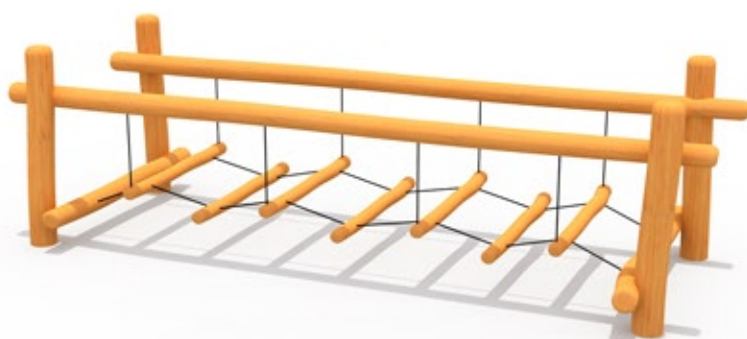

Juego Equilibrio Madera

HBFY107

Play Plaza

Juego de troncos de madera tipo puente oscilante.

Dimensiones

Largo: 360 cm

Ancho: 125 cm

Alto: 105 cm

Descripción

Consiste en un puente oscilante, compuesto por troncos horizontales que responden a cada movimiento, este juego pone a prueba los músculos de los pies, las piernas, el tronco y los brazos, promoviendo un entrenamiento integral y dinámico.

Materiales

Este juego está hecho a mano y en madera de Robinia, una de las más resistentes del mundo, sus postes principales tienen un diámetro de 15 cm. Mientras que sus tabloncillos tienen un diámetro de 10 cm. Las cuerdas son de 16 mm de 6 hilos de metal. Pernos y uniones son de acero galvanizado.