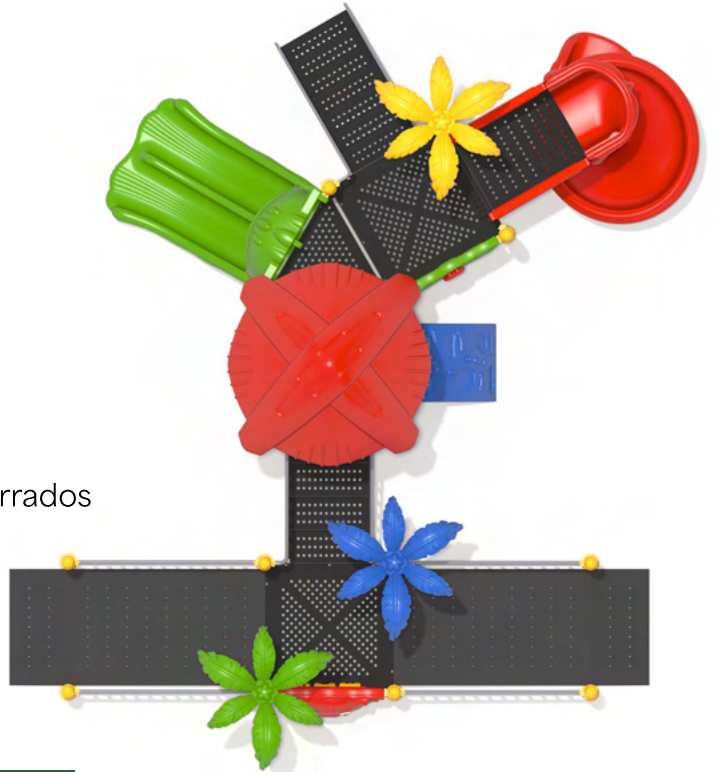

Área de Seguridad

Largo: 1145 cm

Ancho: 1013 cm

Descripción

Este llamativo juego de plaza ofrece distintas atracciones pensadas en mantener entretenidos y activos a los niños. Incluye resbalín circular, dos resbalines recto, miradores, juegos interactivos, escalera y rampa cuidadosamente protegidas por barandas.

Materiales

- Fabricado en plástico rotomoldeado.
- Estructura principal de acero galvanizado de 140 mm de diámetro y 2,5 mm de espesor.
- Plataformas metálicas de acero galvanizado recubiertas en plástico PVC.
- La tubería secundaria tiene un diámetro de 28 mm y 2 mm de espesor.
- Las plataformas que componen este juego están fabricadas en acero galvanizado cubiertas con una protección de plástico.

Certificaciones

Este producto cuenta con las siguientes certificaciones en sus procesos y componentes:

- TUV
- EN-71
- ISO 9001

Componentes Metálicos

- 1 Plataforma Triangular.
- 4 Plataforma de acceso.
- 2 Set de Manillar de acceso.
- 1 Escalera 7 peldaños.
- 1 Set Manillar escalera 7 peldaños.
- 1 Escalera 4 peldaños.
- 1 Set Manillar escalera 4 peldaños.
- 1 Escalera 1 peldaño.
- 1 Escalera 1 peldaño.
- 1 Plataforma de Resbalín.
- 1 Set de 7 manillas.
- 4 Poste 114 - 130cm.
- 2 Poste 114 - 150cm.
- 3 Poste 114 - 247cm.
- 5 Poste 114 - 274cm.
- 1 Poste 114 - 310cm.
- 11Tubo de conexión interior del poste.
- 5 S - Conexión de tubo interior deslizante.
- 1 Anclaje de escalada del arco - Pies preenterrados
- 1 Anclaje de escalera de siete escalones con patas preenterradas.
- 3 Anclaje simple pre-enterrada Pies.
- 1 Caja de Pernos y abrazaderas.
- 15 Base Poste.
- 45 Abrazaderas Grandes.
- 45 Abrazaderas pequeñas.

Componentes Plásticos

- 1 Set Panel - S.
- 1 Acceso a resbalín curvo.
- 1 Resbalín Curvo.
- 1 Escalada Curva.
- 1 Acceso tobogán doble.
- 1 Tobogán Doble.
- 1 Panel Mariposa.
- 1 Panel Cara de Gato.
- 1 Panel Mickey.
- 1 Hoja techo amarillo.
- 1 Hoja techo verde.
- 1 Hoja techo azul.
- 1 Techo Espacial.