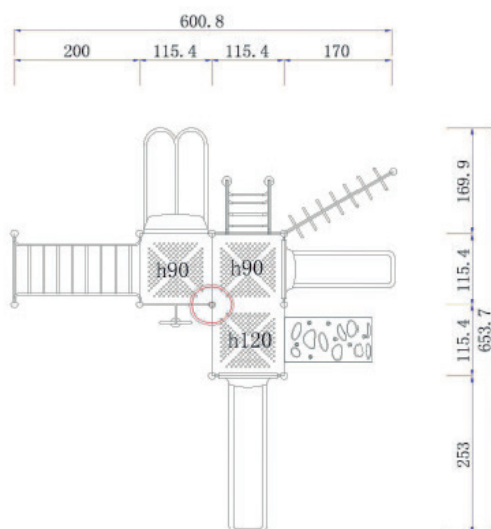

Dimensiones

Largo: 665 cm

Ancho: 575 cm

Alto: 330 cm

Área de seguridad

Largo: 765 cm

Ancho: 675 cm

Juego modular de alto tráfico para plazas, colegios y lugares afines.

Componentes Metálicos

- Postes verticales de acero galvanizado en caliente de 11,4 cm de diámetro y 2 mm de grosor.
- Escaleras verticales, trepador aéreo, agarraderas y escalera acceso tienen un diámetro 2,8 cm y 2 mm de espesor.
- Abrazaderas están hecho de aluminio.
- Pintura de terminación Polvo Poliéster Electro- Estática, con protección anti UV y libre de plomo.
- Soldaduras reforzados con zinc para extra protección contra corrosión.

Lista de Componentes

- 3 Plataformas - Color Metal
- 1 Manilla de acceso escalador de 114x101 cm – Color Beige
- 1 Barra de trepador curva de 200 x 100 cm– Color Beige
- 1 Set de aros barra trepador curva – Color Beige
- 1 Escalera de acceso curva para altura de 90 cm – Color Beige
- 3 Pares de Manillas de acceso escalera – Color Beige
- 1 Escalera lateral de trepador para altura de 90 cm– Color Beige
- 1 Peldaño de plataforma de 30 cm – color Metal
- 1 Set de barras colgante lateral 200 x100 cm – Color Beige
- 1 Escalera trepador 100 x 120 cm– Color Beige
- 2 Cubre Resbalin simple – Color Rojo
- 1 Panel Gato – Color Rojo/Amarillo
- 1 Cubre Resbalin doble con tubo sujeción – Color rojo
- 1 Resbalin simple ondulado para altura de 120 cm – Color Rojo
- 1 Resbalin simple para altura de 90 cm – Color Rojo
- 1 Escalador de acceso para altura 120 cm – Color Rojo
- 1 Adorno pétalo superior 100 x 42 cm – Color Rojo
- 1 Resbalin doble para altura de 90 cm – Color Rojo
- 4 Postes de 220 cm de alto – Color Beige
- 6 Postes de 247 cm de alto – Color Beige
- 1 Postes de 310 cm de alto – Color Beige
- 1 Caja de pernos y abrazaderas