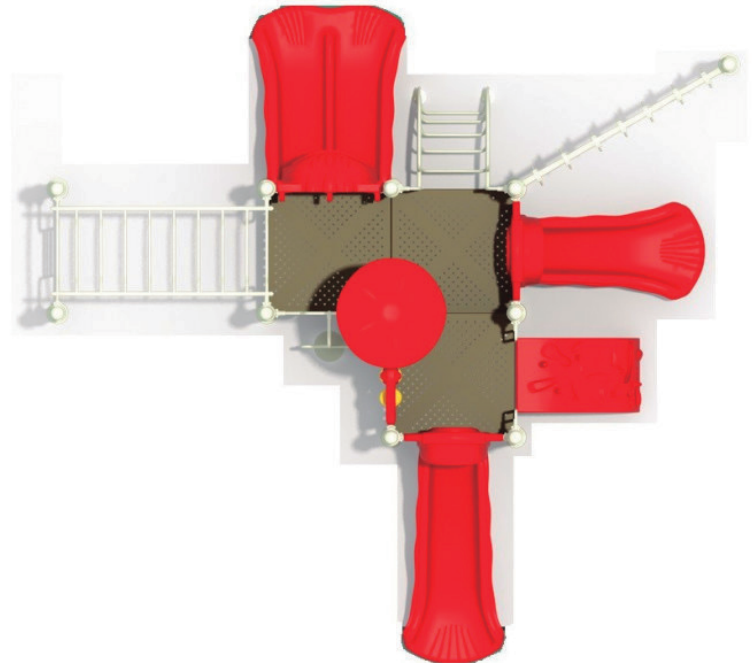

Componentes plásticos

- Piezas de plástico roto moldeado de baja densidad LLDPE.
- Tanto los toboganes, trepador y accesorios están fabricados en polietileno de baja densidad resistentes a rayos UV evitando su decoloración.
- Plásticos de alta calidad resistentes al alto tráfico y actos vandálicos.
- Los graficos no se adhieren y pueden limpiarse fácilmente.
- Componentes inflamables solo mediante contacto directo con la fuente emisora de calor.
- El polietileno no produce efecto relámpago; es decir no permite la propagación rápida de una llama por su superficie.
- Componentes aptos para su reciclaje, fabricado sin agentes tóxicos e inofensivos.

Lista de Componentes

- 3 Plataformas - Color Metal
- 1 Manilla de acceso escalador de 114x101 cm – Color Beige
- 1 Barra de trepador curva de 200 x 100 cm– Color Beige
- 1 Set de aros barra trepador curva – Color Beige
- 1 Escalera de acceso curva para altura de 90 cm – Color Beige
- 3 Pares de Manillas de acceso escalera – Color Beige
- 1 Escalera lateral de trepador para altura de 90 cm– Color Beige
- 1 Peldaño de plataforma de 30 cm – color Metal
- 1 Set de barras colgante lateral 200 x100 cm – Color Beige
- 1 Escalera trepador 100 x 120 cm– Color Beige
- 2 Cubre Resbalin simple – Color Rojo
- 1 Panel Gato – Color Rojo/Amarillo
- 1 Cubre Resbalin doble con tubo sujeción – Color rojo
- 1 Resbalin simple ondulado para altura de 120 cm – Color Rojo
- 1 Resbalin simple para altura de 90 cm – Color Rojo
- 1 Escalador de acceso para altura 120 cm – Color Rojo
- 1 Adorno pétalo superior 100 x 42 cm – Color Rojo
- 1 Resbalin doble para altura de 90 cm – Color Rojo
- 4 Postes de 220 cm de alto – Color Beige
- 6 Postes de 247 cm de alto – Color Beige
- 1 Postes de 310 cm de alto – Color Beige
- 1 Caja de pernos y abrazaderas